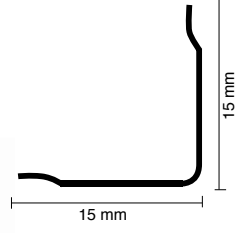

UZUNLUK
2,70 m

ALÜMİNYUM
ELOKSAL

KIRIK UÇLU