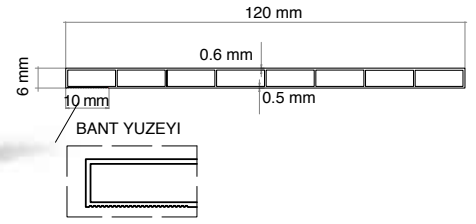

ORİJİNAL PVC