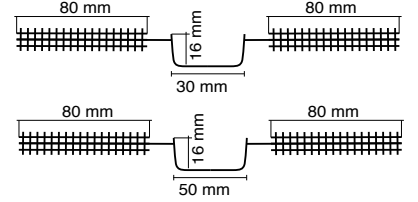

UZUNLUK
3,00 m

PVC

DÜZ FUGA

FILE AĞIRLIĞI
110 gr/m²

FILE GENİŞLİĞİ
16 cm