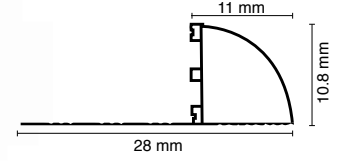

UZUNLUK
2,70 m

ALÜMİNYUM
ELOKSAL

TAM OVAL
GÖRÜNÜM

UYGULAMASI
KOLAY

FEDERLİ

ÖZEL KORUMA
FOLYOLU

Naturel Mat ₺7,29 ₺7,66

Stok Kodu	317-1	317-2
Ölçü	10 mm	12 mm
Ambalaj Birim	50 adet	50 adet