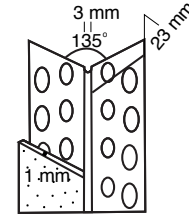

Galvaniz ₺1,69

Stok Kodu	123-135
Ölçü	23 x 23 mm
Ambalaj Birim	50 adet

Ağırlık 0,092 kg/m ±%2

UZUNLUK
2,70 m

GALVANİZ

İÇ MEKAN

135° AÇILI

SIVA KALINLIĞI
1 mm