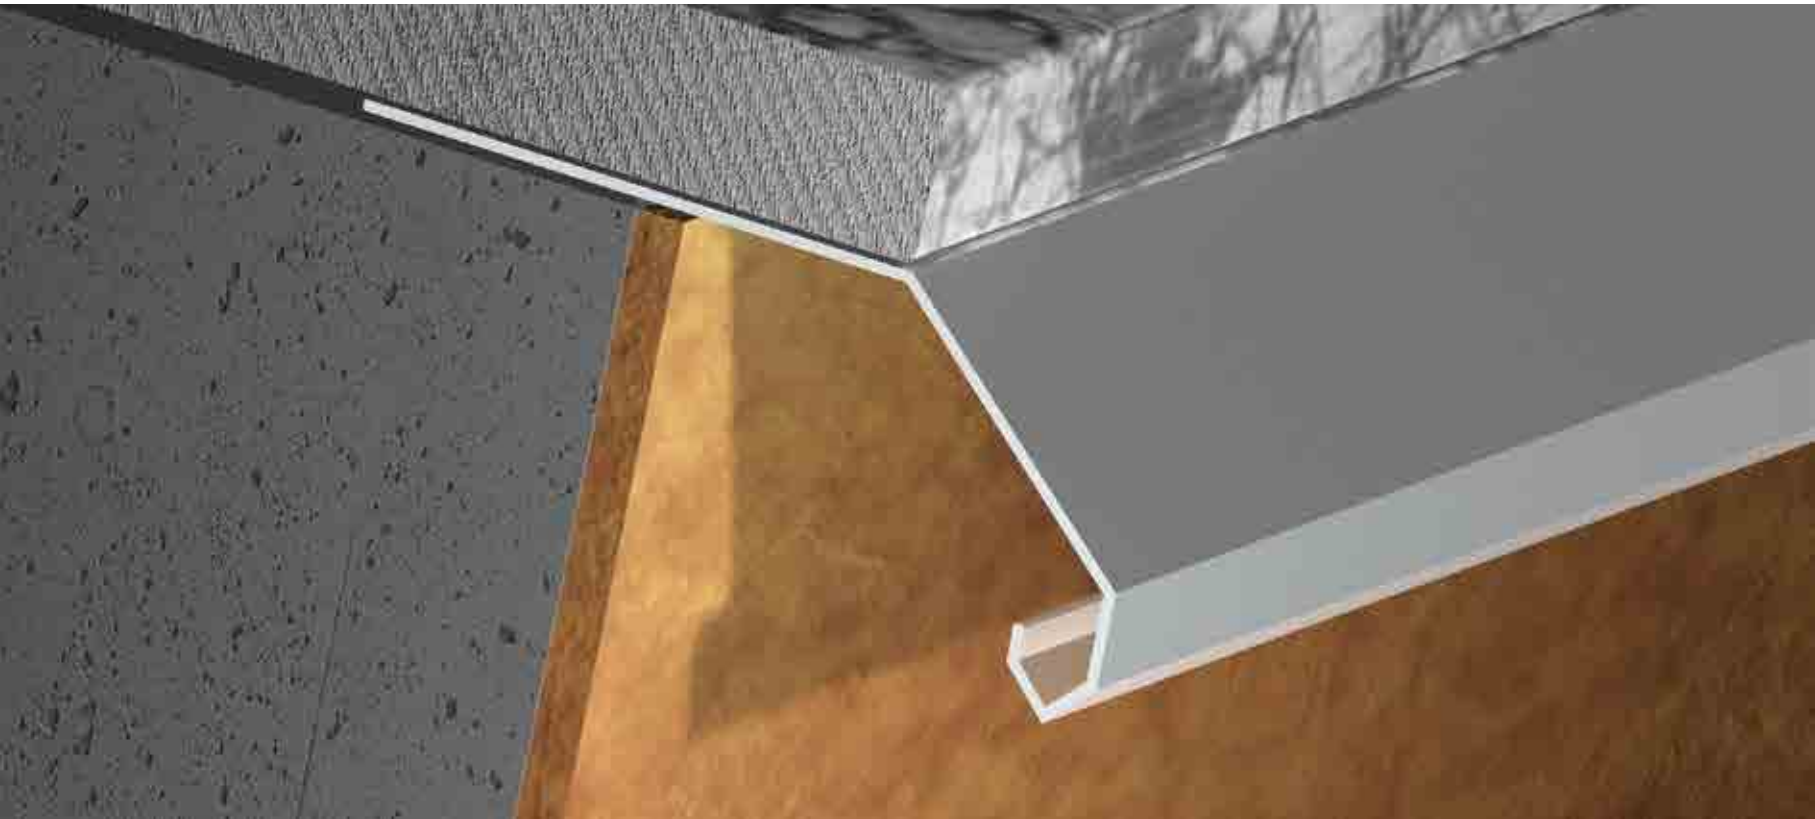

UZUNLUK
3,00 m

BEYAZ BOYALI

ALÜMİNYUM