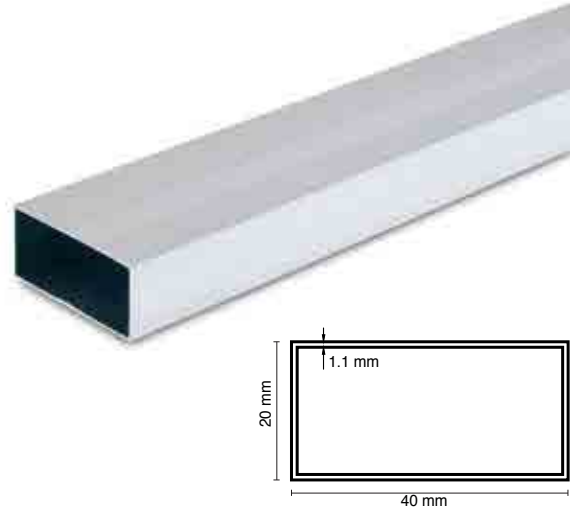

Stok Kodu	982-600
Uzunluk	6 metre
Ambalaj	6 boy
Birim	metre
Ağırlık	0,343 kg./m ±%10

Alüminyum ₺7,81

Stok Kodu	982-300
Uzunluk	3 metre
Ambalaj	6 boy
Birim	metre
Ağırlık	0,343 kg./m ±%10

Trapez Ano Çıtası Alüminyum Destekli 5mm