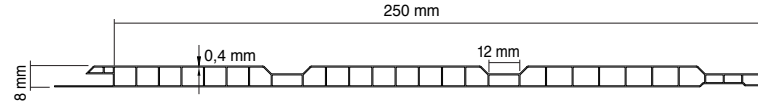

FEGA58 Fugalı

Açık Kiraz ₺4,30

Stok Kodu	056.EGA58
En	250 mm
Ambalaj	10 boy
Amb. Tipi	Shrink Poşet
Birim	m
Std. Boylar	6 m

Ağırlık 450 gr./m

İç mekanlar için çok pratik ve uzun ömürlü duvar ve tavan kaplama, kapama malzemesidir. Su emmeyen yapısıyla rutubete karşı dayanıklıdır. Bakteri ve mantar üremesini önler, hijyen sağlar. Kolay temizlenebilir, boya ve bakım gerektirmez. Sıcak ve soğuk havaya karşı dayanıklıdır.