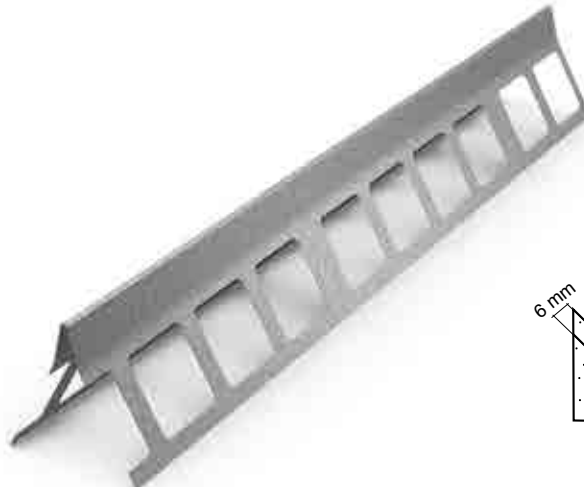

UZUNLUK
2,70 m

GALVANİZ

İÇ MEKAN

BRÜT BETON
UYGULAMALARI

SIVA KALINLIĞI
6 mm