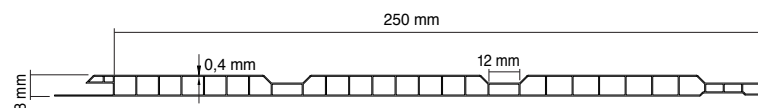

FB01 Fugalı

Beyaz ₺3,22

Stok Kodu	055B
En	250 mm
Ambalaj	10 boy
Amb. Tipi	Shrink Poşet
Birim	m
Std. Boylar	6 m

Ağırlık 450 gr./m

İç mekanlar için çok pratik ve uzun ömürlü duvar ve tavan kaplama, kapama malzemesidir. Su emmeyen yapısıyla rutubete karşı dayanıklıdır. Bakteri ve mantar üremesini önler, hijyen sağlar. Kolay temizlenebilir, boya ve bakım gerektirmez. Sıcak ve soğuk havaya karşı dayanıklıdır.