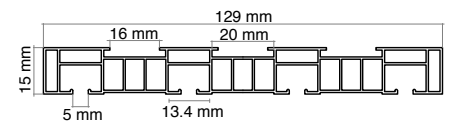

Standart Boylar (m)

3,00 - 3,50 - 4,00 - 4,50 - 5,00 - 6,00 - 7,00