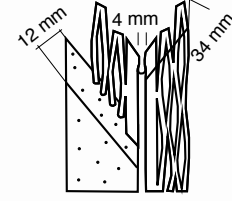

Ultra 5 Baklavalı Köşe Profili

12 mm sıva uygulamalarında kullanılır. İşçilik maliyetini düşürür, iş kalitesini yükseltir.

Galvaniz ₺1,93

Stok Kodu	127-U
Ölçü	34 x 34 mm
Ambalaj Birim	100 adet

Ağırlık 0,093 kg/m $\pm$ %2