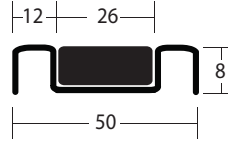

UZUNLUK
2,44 m

304/201 PASLANMAZ
ÇELİK

ET KALINLIĞI
0,50 mm

SİLİNDİR KOLİ

ÖZEL KORUMA FOLYO

Çift Sıra Cam Mozaik 6 cm 304 Kalite

Ayna Parlak ₺202,17 Altın Sarı ₺213,93

Stok Kodu	291-0387	Stok Kodu	291-0388
Ölçü	6 cm	Ölçü	6 cm
Ambalaj Birim	10 adet	Ambalaj Birim	10 adet

Çift Sıra Cam Mozaik 6 cm 201 Kalite

Ayna Parlak ₺186,73 Altın Sarı ₺198,49

Stok Kodu	292-0374	Stok Kodu	292-0375
Ölçü	6 cm	Ölçü	6 cm
Ambalaj Birim	10 adet	Ambalaj Birim	10 adet