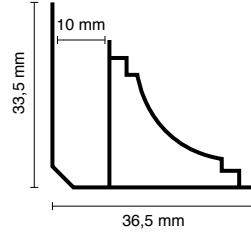

DLdecor**LAMBRI**

Süslü Köşe Profili

PVC Lambri uygulamalarında köşelerde oluşan kötü görüntüyü şık ve dekoratif bir hale dönüştürmek için kullanılan PVC süslü köşe profildir.