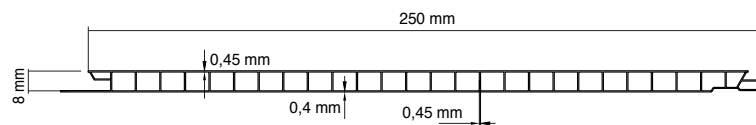

DSWS44 Düz
Yeni Altınmeşe ₺4,30

Stok Kodu	058.SWS44
En	250 mm
Ambalaj	10 boy
Amb. Tipi	Shrink Poşet
Birim	m
Std. Boylar	6 m

Ağırlık 450 gr./m

İç mekanlar için çok pratik ve uzun ömürlü duvar ve tavan kaplama, kapama malzemesidir. Su emmeyen yapısıyla rutubete karşı dayanıklıdır. Bakteri ve mantar üremesini önler, hijyen sağlar. Kolay temizlenebilir, boya ve bakım gerektirmez. Sıcak ve soğuk havaya karşı dayanıklıdır.