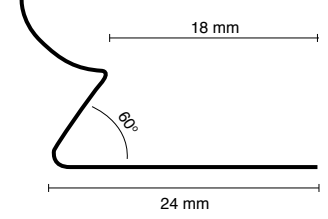

Süper Ayna

Sarı

Bronz

304/201 PASLANMAZ
ÇELİK

304 UZUNLUK
2,70 m

201 UZUNLUK
2,44 m

ÖZEL KORUMA
FOLYOLU

304 Kalite