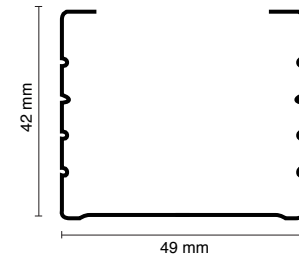

UZUNLUK 3 m

GALVANİZ SAC