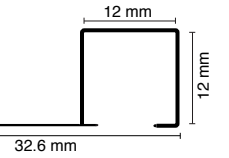

UZUNLUK
2,50 m

ALÜMİNYUM
ELOKSAL

ÇOK AMAÇLI

10 mm ve 12 mm
FAYANSLAR İÇİN UYGUNDUR

ÖZEL KORUMA FOLYOLU

Naturel Mat ₺ 8,42

Stok Kodu	314-1
Ölçü	11 mm
Ambalaj	50
Birim	adet

Sarı Mat ₺ 8,84