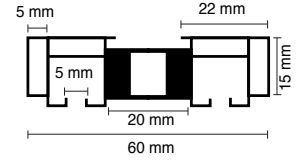

Standart Boylar (m)

3,00 - 3,25 - 3,50 - 3,75 - 4,00 - 4,50
5,00 - 5,50 - 6,00 - 7,00

Süper 2'li

Beyaz ₺2,02

Stok Kodu	002
En	60 mm
Ambalaj	20 boy
Ambalaj Tipi	Shrink Poşet
Birim	metre

Ağırlık 270-280 gr/m