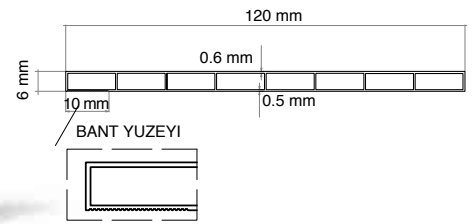

ORİJİNAL PVC