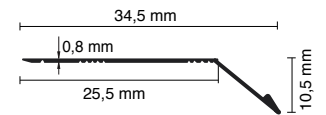

UZUNLUK
2,70 m

ALÜMİNYUM
ELOKSAL

KOT FARKI
PROFİLİ