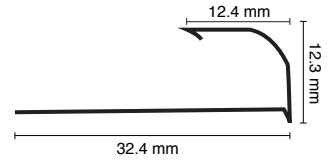

UZUNLUK
2,70 mALÜMİNYUM
ELOKSAL

LÜKS TIRNAKLI

**ÖZEL KORUMA FOLYOLU**

Naturel Mat ₺5,40 ₺5,83

Stok Kodu	229	230
Ölçü	10 mm	12 mm
Ambalaj Birim	50 adet	50 adet

Sarı Mat ₺5,58 ₺6,01

Stok Kodu	204	205
Ölçü	10 mm	12 mm
Ambalaj Birim	50 adet	50 adet