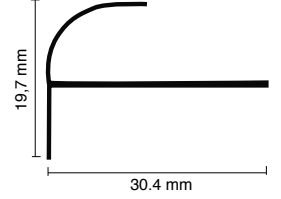

UZUNLUK
2,50 m

ALÜMİNYUM
ELOKSAL

BASAMAK BURUN
KORUYUCU