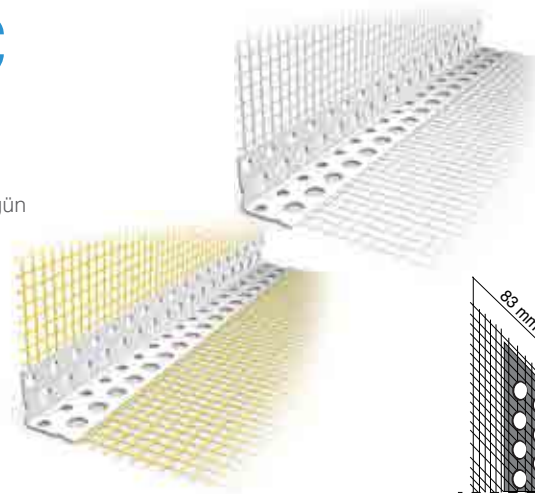

Ultra Fileli PVC Köşe Profili

Dış cephe ısı yalıtım uygulamalarında kolaylık sağlayan ve düzgün köşe elde etmek amacıyla kullanılan kendinden ultra kalite fileli PVC profildir.

Beyaz ₺1,68 Sarı ₺1,68

Stok Kodu	166-UB	166-US
Ambalaj	25 x 4 pk 100 ad.	25 x 4 pk 100 ad.
Birim	adet	adet

UZUNLUK
2,50 m

FİLE AĞIRLIĞI
110 gr/m²

FİLE GENİŞLİĞİ
16.6 cm

PVC PROFİL
GENİŞLİĞİ 21x21 mm

SIVA KALINLIĞI
1 mm

Fileli PVC Köşe Profili

Dış cephe ısı yalıtım uygulamalarında kolaylık sağlayan ve düzgün köşe elde etmek amacıyla kullanılan kendinden fileli PVC profildir.

Turuncu ₺1,50 Mavi ₺1,50

Stok Kodu	166-T	166-M
Ambalaj	25 x 4 pk 100 ad.	25 x 4 pk 100 ad.
Birim	adet	adet