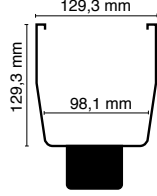

Gri ₺6,52

Stok Kodu	473
Ölçü	150 /70 mm
Ambalaj	24
Birim	Adet