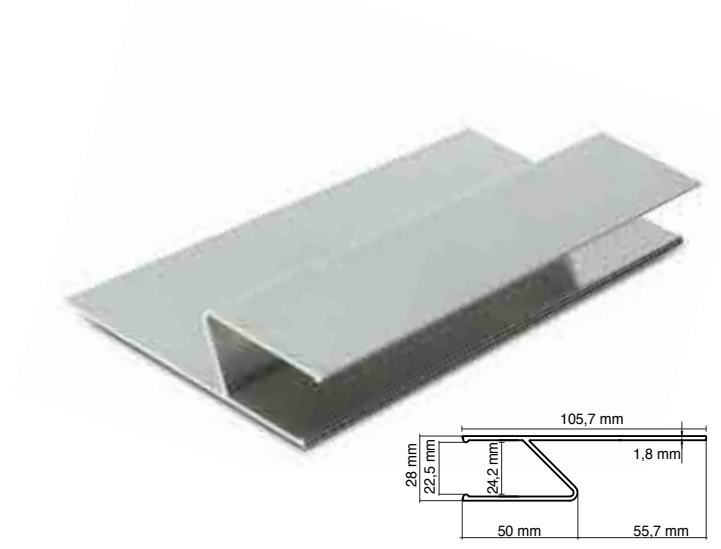

Alüminyum H Master

Sıva yüzeylerin düzleştirilmesi için kullanılan alüminyum master profilidir.

Alüminyum ₺18,76

Stok Kodu	990
Uzunluk	3 metre
Ambalaj	6 boy
Birim	metre

Ağırlık 0,919 kg./m ±%5

Alüminyum ₺18,76

Stok Kodu	990-400
Uzunluk	4 metre
Ambalaj	6 boy
Birim	metre

Ağırlık 0,919 kg./m ±%5