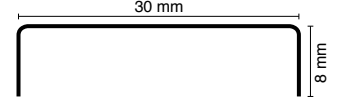

UZUNLUK
2,44 m

201 PASLANMAZ
ÇELİK

ET KALINLIĞI
0,60 mm

SİLİNDİR KOLİ