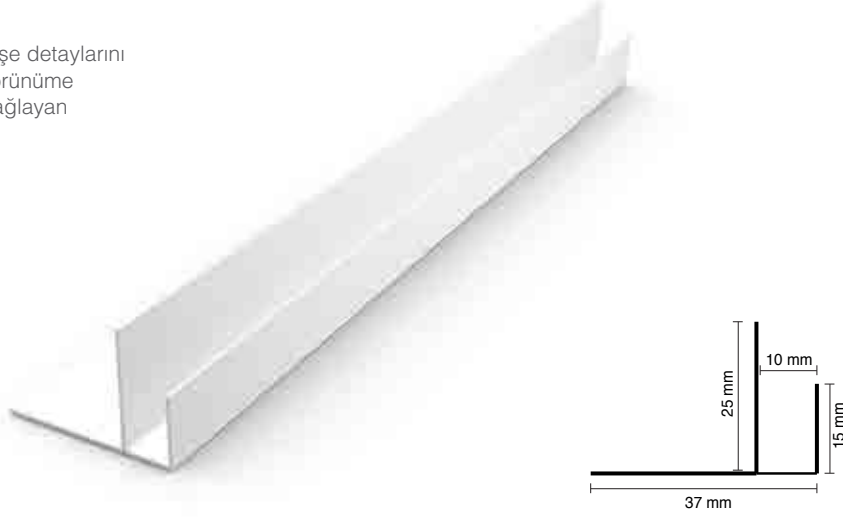

DLdecorLAMBRI F Profili

PVC Lambri uygulamalarında köşe detaylarını gizleyen, modern ve güzel bir görünüme kavuşturan ve görsel bütünlük sağlayan PVC profildir.

ORİJİNAL PVC

Beyaz

Altınmeşe

Yeni Altınmeşe

Akçaağaç

Açık Kiraz

Maun

	B01 Beyaz	Altınmeşe	SWS44 Yeni Altınmeşe	27 Akçaağaç	EGA58 Açık Kiraz	SE200 Maun
Stok Kodu	042	042-A	042-SWS44	042-27	042-EGA58	042-SE200
Ambalaj	50 ad. x 3 m 150 m	50 ad. x 3 m 150 m	50 ad. x 3 m 150 m	50 ad. x 3 m 150 m	50 ad. x 3 m 150 m	50 ad. x 3 m 150 m
Ambalaj Tipi	Shrink Poşet	Shrink Poşet	Shrink Poşet	Shrink Poşet	Shrink Poşet	Shrink Poşet
Standart Boy	3 m	3 m	3 m	3 m	3 m	3 m
Birim	m	m	m	m	m	m
	₺1,00	₺1,20	₺1,20	₺1,20	₺1,20	₺1,20