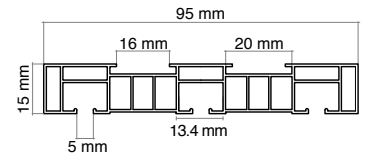

Standart Boylar (m)

3,00 - 3,25 - 3,50 - 3,75 - 4,00 - 4,50 - 5,00 - 5,50 - 6,00 - 7,00

Klasik 3'lü

Beyaz ₺2,40

Stok Kodu	004
En	100 mm
Ambalaj	10 boy
Ambalaj Tipi	Shrink Poşet
Birim	metre

Ağırlık 360-380 gr./m