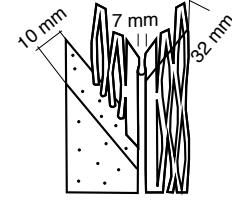

Baklavalı Köşe Profili Galvaniz U Sırtlı

10 mm sıva uygulamalarında kullanılır. İşçilik maliyetini düşürür, iş kalitesini yükseltir.

Galvaniz ₺1,45

Stok Kodu	127
Ölçü	32 x 32 mm
Ambalaj Birim	100 adet

Ağırlık 0,077 kg/m $\pm$ %2

UZUNLUK
2,70 m

GALVANİZ

İÇ MEKAN

KABA SIVA

SIVA KALINLIĞI
10 mm

Baklavalı Köşe Profili Galvaniz V Sırtlı

10 mm sıva uygulamalarında kullanılır. Keskin köşeler oluşmasını sağlar. Ekonomiktir. İşçilik maliyetini düşürür, iş kalitesini yükseltir.

Galvaniz ₺1,90

Stok Kodu	127-01
Ölçü	32 x 32 mm
Ambalaj Birim	100 adet

Ağırlık 0,082 kg/m $\pm$ %2