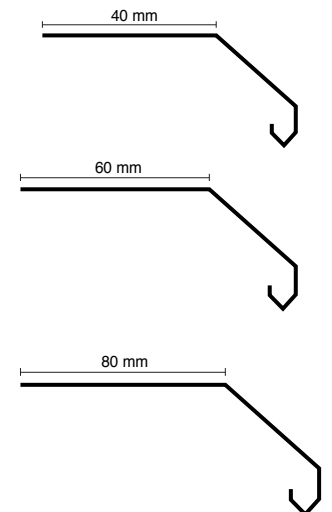

Beyaz ₺6,41 ₺8,16 ₺10,37

Stok Kodu	133-4	133-6	133-8
Ölçü	4 cm	6 cm	8 cm
Ambalaj Birim	30 adet	25 adet	20 adet
Ağırlık	550 gr./m ± %3	700 gr./m ± %3	890 gr./m ± %3

UZUNLUK
3,00 m

ORİJİNAL PVC

SERAMİK

Naturel Mat