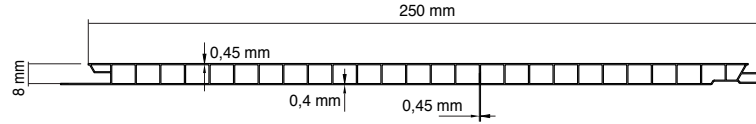

DSE200
Düz Maun ₺4,30

Stok Kodu	058.SE200
En	250 mm
Ambalaj	10 boy
Amb. Tipi	Shrink Poşet
Birim	m
Std. Boylar	6 m

Ağırlık 450 gr./m

İç mekanlar için çok pratik ve uzun ömürlü duvar ve tavan kaplama, kapama malzemesidir. Su emmeyen yapısıyla rutubete karşı dayanıklıdır. Bakteri ve mantar üremesini önler, hijyen sağlar. Kolay temizlenebilir, boya ve bakım gerektirmez. Sıcak ve soğuk havaya karşı dayanıklıdır.