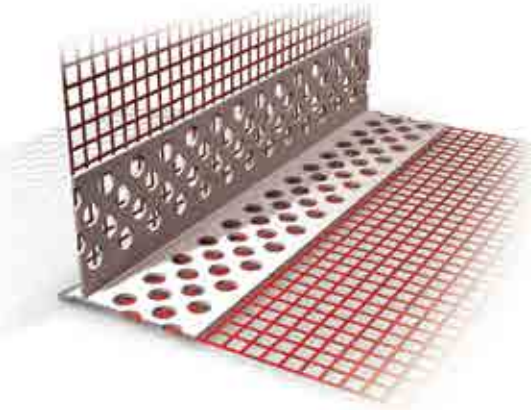

Damlalık Konsol Profili Alüminyum

Yalıtım uygulamasındaki kapı, pencere çıkıntıları, balkon ve cumba altları gibi riskli bölgelerde suyun yalıtım sistemine zarar vermemesi için tasarlanmış alüminyum konsol profilidir.

Alüminyum ₺3,23

Stok Kodu	132-DA
Ambalaj	30
Birim	adet

Damlalık PVC Konsol Profili Fileli

Yalıtım uygulamasındaki kapı, pencere çıkıntıları, balkon ve cumba altları gibi riskli bölgelerde suyun yalıtım sistemine zarar vermemesi için tasarlanmış kendinden fileli PVC konsol profilidir.

Kırmızı ₺4,08

Stok Kodu	132-DF
Ambalaj	30
Birim	adet

Damlalık Konsol Profili PVC

Yalıtım uygulamasındaki kapı, pencere çıkıntıları, balkon ve cumba altları gibi riskli bölgelerde suyun yalıtım sistemine zarar vermemesi için tasarlanmış PVC konsol profilidir.

PVC ₺2,22

Stok Kodu	132-D
Ambalaj	60
Birim	adet