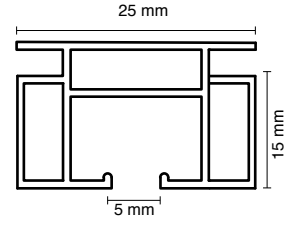

Süper Tekli

Beyaz ₺1,67

Stok Kodu	001
En	25 mm
Ambalaj	20 boy
Ambalaj Tipi	Shrink Poşet
Birim	metre
Ağırlık	130-140 gr./m

Standart Boylar (m)

6,00