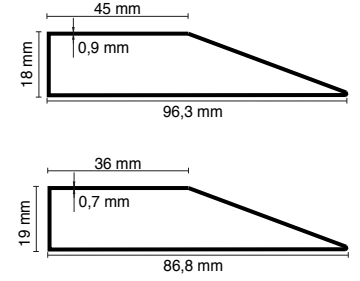

Alüminyum ₺7,12

Stok Kodu	119-600EKO
Uzunluk	6 metre
Ambalaj	10 boy
Birim	metre

Ağırlık 0,400 kg./m ±%10

Alüminyum ₺7,12

Stok Kodu	119-300EKO
Uzunluk	3 metre
Ambalaj	10 boy
Birim	metre

Ağırlık 0,400 kg./m ±%10