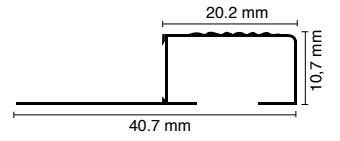

Naturel Mat ₺7,89 ₺8,99

Stok Kodu	276	277
Ölçü	10 mm	12 mm
Ambalaj Birim	40 adet	40 adet
Ağırlık	270-300 gr.	320-340 gr.

UZUNLUK
2,50 m

ALÜMİNYUM
ELOKSAL

KAYDIRMAZ

Bej

Kahve

Gri