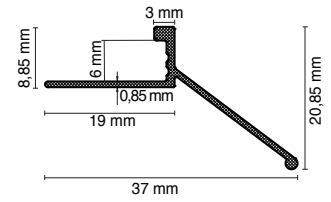

SERAMİK

Naturel Mat ₺7,91

Stok Kodu	322-01
Ambalaj	20
Birim	adet

Krom Parlak ₺10,68

Stok Kodu	322-02
Ambalaj	20
Birim	adet

Ağırlık 280-320 gr. /m

UZUNLUK
2,70 m

ALÜMİNYUM
ELOKSAL