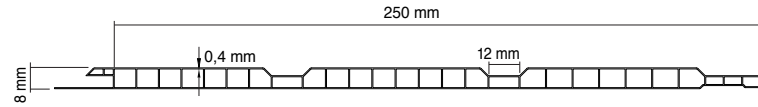

F43 Fugalı

Kareli Beyaz ₺4,30

Stok Kodu	056.43
En	250 mm
Ambalaj	10 boy
Amb. Tipi	Shrink Poşet
Birim	m
Std. Boylar	6 m

Ağırlık 450 gr./m

İç mekanlar için çok pratik ve uzun ömürlü duvar ve tavan kaplama, kapama malzemesidir. Su emmeyen yapısıyla rutubete karşı dayanıklıdır. Bakteri ve mantar üremesini önler, hijyen sağlar. Kolay temizlenebilir, boya ve bakım gerektirmez. Sıcak ve soğuk havaya karşı dayanıklıdır.