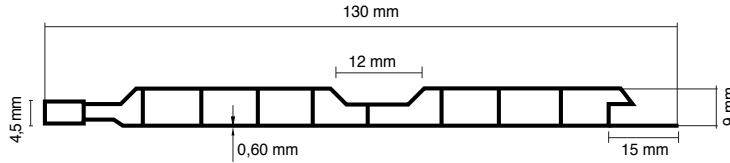

FSWU15
12,5 cm Fugalı
Lambri Ceviz

₺2,20

Stok Kodu	015.SWU15
En	125 mm
Ambalaj	10 boy
Amb. Tipi	Shrink Poşet
Birim	m
Std. Boylar	4,00-5,00-6,00 m

Ağırlık 220-230 gr./m

İç mekanlar için çok pratik ve uzun ömürlü duvar ve tavan kaplama, kapama malzemesidir. Su emmeyen yapısıyla rutubete karşı dayanıklıdır. Bakteri ve mantar üremesini önler, hijyen sağlar. Kolay temizlenebilir, boya ve bakım gerektirmez. Sıcak ve soğuk havaya karşı dayanıklıdır.