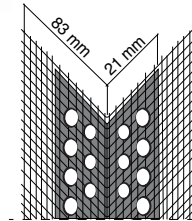

Ultra Fileli PVC Köşe Profili

Dış cephe ısı yalıtım uygulamalarında kolaylık sağlayan ve düzgün köşe elde etmek amacıyla kullanılan kendinden ultra kalite fileli PVC profildir.

Beyaz ₺1,68 Sarı ₺1,68

Stok Kodu	166-UB	166-US
Ambalaj	25 x 4 pk 100 ad.	25 x 4 pk 100 ad.
Birim	adet	adet

UZUNLUK
2,50 m

FİLE AĞIRLIĞI
110 gr/m²

FİLE GENİŞLİĞİ
16.6 cm

PVC PROFİL
GENİŞLİĞİ 21x21 mm

SIVA KALINLIĞI
1 mm

Fileli PVC Köşe Profili

Dış cephe ısı yalıtım uygulamalarında kolaylık sağlayan ve düzgün köşe elde etmek amacıyla kullanılan kendinden fileli PVC profildir.

Turuncu ₺1,50 Mavi ₺1,50

Stok Kodu	166-T	166-M
Ambalaj	25 x 4 pk 100 ad.	25 x 4 pk 100 ad.
Birim	adet	adet