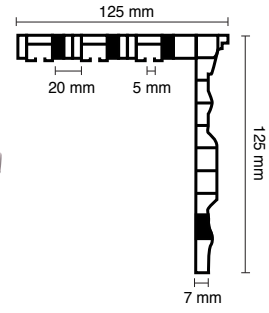

Standart Boylar (m)
3,00 - 3,25 - 3,50 - 3,75 - 4,00 - 4,25 - 4,50
4,75 - 5,00 - 5,50 - 6,00 - 7,00

Kahverengi ₺6,46

Stok Kodu	006K
En	125 mm
Ambalaj	6 boy
Ambalaj Tipi	Shrink Poşet
Birim	metre

Ağırlık 930-950 gr./m