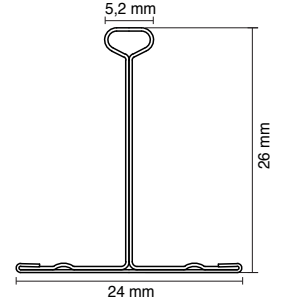

Ceviz ₺2,71

Stok Kodu	T2460CVP
Ölçü	0,30 mm x 60 cm
Ambalaj	60 ad. x 0,6 m 36 m
Amb. Tipi	Koli
Birim	metre

Gümüş ₺2,71

Stok Kodu	T2460GMP
Ölçü	0,30 mm x 60 cm
Ambalaj	60 ad. x 0,6 m 36 m
Amb. Tipi	Koli
Birim	metre