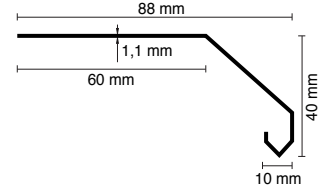

UZUNLUK
3,00 m

BEYAZ BOYALI

ALÜMİNYUM