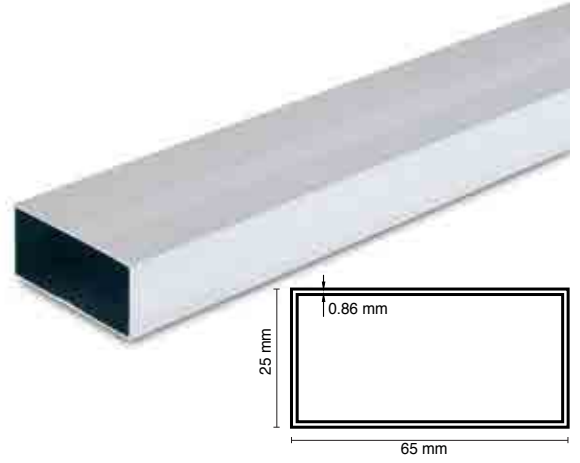

Alüminyum 25x65 Master

Siva yüzeylerin düzleştirilmesi için kullanılan alüminyum master profilidir.

Alüminyum ₺8,54

Stok Kodu	120-600
Uzunluk	6 metre
Ambalaj	6 boy
Birim	metre
Ağırlık	0,410 kg./m ±%10

Alüminyum ₺8,54

Stok Kodu	120-300
Uzunluk	3 metre
Ambalaj	6 boy
Birim	metre
Ağırlık	0,410 kg./m ±%10