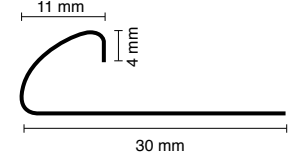

Süper Ayna

Sarı

Bronz

304/201 PASLANMAZ ÇELİK

304 UZUNLUK
2,70 m

201 UZUNLUK
2,44 m

ÖZEL KORUMA FOLYOLU

304 Kalite