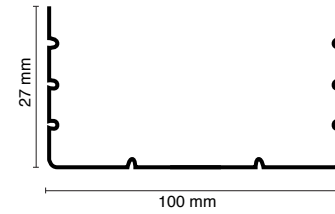

UZUNLUK 3 m

GALVANİZ SAC