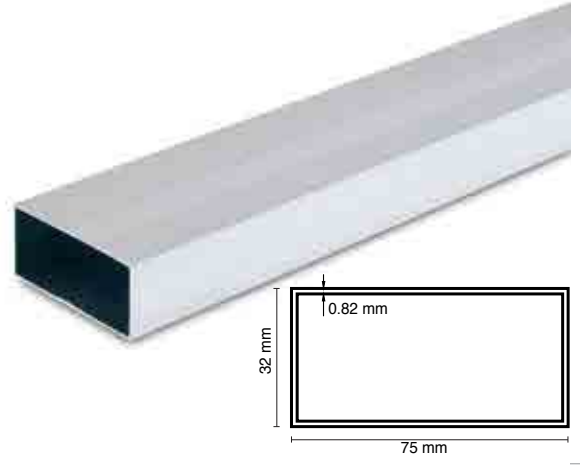

Alüminyum 32x75 Master

Siva yüzeylerin düzleştirilmesi için kullanılan alüminyum master profilidir.

Alüminyum ₺8,98

Stok Kodu	121-600
Uzunluk	6 metre
Ambalaj	6 boy
Birim	metre
Ağırlık	0,521 kg./m ±%10

Alüminyum ₺8,98

Stok Kodu	121-300
Uzunluk	3 metre
Ambalaj	6 boy
Birim	metre
Ağırlık	0,521 kg./m ±%10