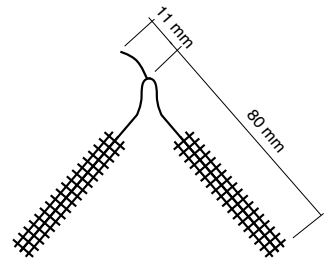

Damlalık PVC Konsol Profili Fileli

Yalıtım uygulamasındaki kapı, pencere çıkıntıları, balkon ve cumba altları gibi riskli bölgelerde suyun yalıtım sistemine zarar vermemesi için tasarlanmış kendinden fileli PVC konsol profilidir.

Kırmızı ₺4,08

Stok Kodu	132-DF
Ambalaj	30
Birim	adet