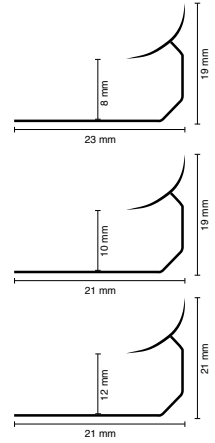

UZUNLUK
2,70 m

ORJİNAL PVC