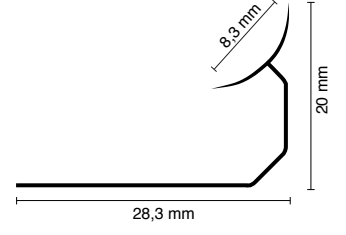

160-180 gr. / 14 mm adet

İç Köşe Profili

Fayans ve seramik iç köşelere estetik bir görünüm kazandırmak için kullanılan alüminyum profildir.

UZUNLUK
2,70 m

ALÜMİNYUM
ELOKSAL

BANYO &
SERAMİK

Naturel Mat ₺4,73 ₺5,50 ₺6,66