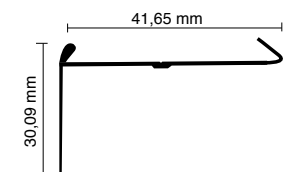

UZUNLUK
2,70 m

ALÜMİNYUM
ELOKSAL

BURUN KORUYUCU

KAYDIRMAZ

PVC BANT
TAKVİYELİ