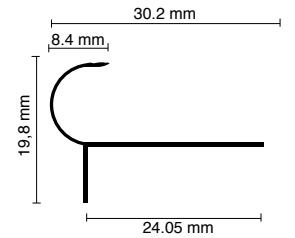

UZUNLUK
2,50 m

ALÜMİNYUM
ELOKSAL

BASAMAK BURUN
KORUYUCU