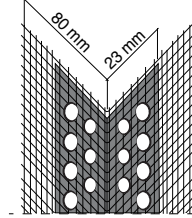

Fileli Alüminyum Köşe Profili

Dış cephe ısı yalıtım uygulamalarında kolaylık sağlayan ve düzgün köşe elde etmek amacıyla kullanılan kendinden fileli alüminyum profildir.

Beyaz ₺4,47

Stok Kodu	166-AL
Ambalaj	100
Birim	adet