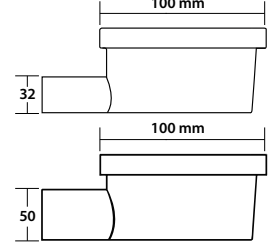

304 KALİTE ÇELİK KAPAK

YATAY ÇIKIŞLI

KOKU ÖNLEYİCİ KAPAK

SULU SİSTEM