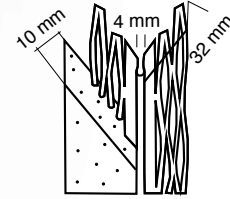

UZUNLUK
2,70 m

GALVANİZ

İÇ MEKAN

KABA SIVA

SIVA KALINLIĞI
10 mm

Galvaniz Kare Delikli Köşe Profili

6 mm siva uygulamalarında kullanılır. Brüt beton uygulamaları için de uygundur.

Galvaniz ₺2,10

Stok Kodu	127-03
Ölçü	25 x 25 mm
Ambalaj Birim	50 adet
Ağırlık	0,100 kg/m ±%2