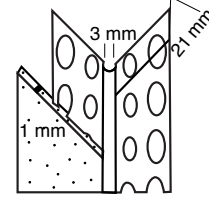

Galvaniz ₺1,51

Stok Kodu	123-S
Ölçü	21 x 21 mm
Ambalaj Birim	50 adet

Ağırlık 0,076 kg/m \pm %2

UZUNLUK
2,70 m

GALVANİZ

İÇ MEKAN

HER TÜRLÜ
SIVA

SIVA KALINLIĞI
1 mm