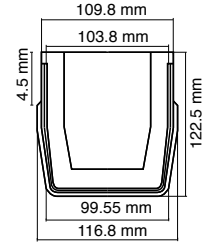

Gri ₺1,63

Stok Kodu	480
Ölçü	150 mm
Ambalaj	150
Birim	Adet