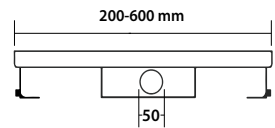

304 KALİTE ÇELİK KAPAK

LAZER KESİM

YANDAN ÇIKIŞLI