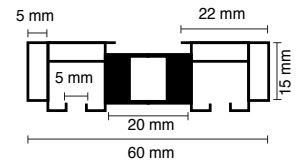

Standart Boylar (m)

3,00 - 3,25 - 3,50 - 3,75 - 4,00 - 4,50
5,00 - 5,50 - 6,00 - 7,00

Klasik 2'li

Beyaz ₺1,74

Stok Kodu	057
En	60 mm
Ambalaj	20 boy
Ambalaj Tipi	Shrink Poşet
Birim	metre

Ağırlık 220-230 gr/m