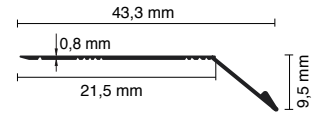

Stok Kodu	304
Ölçü	40 mm
Ambalaj Birim	50 adet

Ağırlık 430-440 gr.

Sarı Mat ₺13,16

Stok Kodu	305
Ölçü	40 mm
Ambalaj Birim	50 adet

Ağırlık 430-440 gr.

UZUNLUK
2,70 m

ALÜMİNYUM
ELOKSAL

KOT FARKI
PROFİLİ