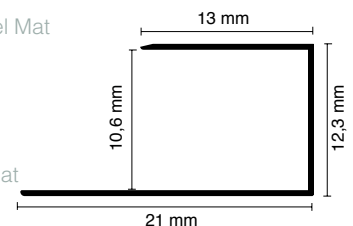

Natural Mat	₺7,49	₺7,16
Stok Kodu	287	287-01
Ölçü	10 mm	12 mm
Ambalaj Birim	40 adet	40 adet
Ağırlık	300-320 gr.	250-285 gr.

Sarı Mat	₺7,74	₺7,52
Stok Kodu	288	288-01
Ölçü	10 mm	12 mm
Ambalaj Birim	40 adet	40 adet
Ağırlık	300-320 gr.	250-285 gr.

Naturel Mat

Sarı Mat