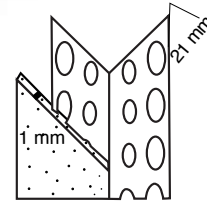

UZUNLUK
2,50 m

PVC

HER TÜRLÜ
SIVA

İÇ-DİŞ CEPHE

ISLAK HACİM

Sırtlı PVC Köşe Profili

Binaların iç ve dış cephelerinde düzgün bir köşe elde etmek amacı ile kullanılan sırtlı PVC köşe profilidir.

PVC ₺1,34

Stok Kodu	128-1
Ambalaj	100
Birim	adet