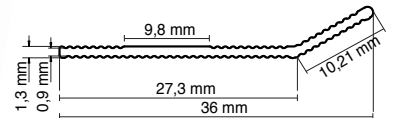

UZUNLUK 3 m

ALÜMİNYUM