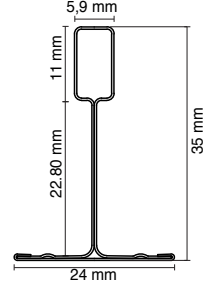

Ceviz ₺3,15

Stok Kodu	T24360CVP
Ölçü	0,35 mm x 3,6 m
Ambalaj	25 ad. x 3,6 m 90 m
Amb. Tipi	Koli
Birim	metre

Gümüş ₺3,15

Stok Kodu	T24360GMP
Ölçü	0,35 mm x 3,6 m
Ambalaj	25 ad. x 3,6 m 90 m
Amb. Tipi	Koli
Birim	metre