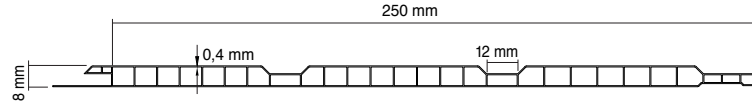

Stok Kodu	056.27
En	250 mm
Ambalaj	10 boy
Amb. Tipi	Shrink Poşet
Birim	m
Std. Boylar	6 m

Ağırlık	450 gr./m

İç mekanlar için çok pratik ve uzun ömürlü duvar ve tavan kaplama, kapama malzemesidir. Su emmeyen yapısıyla rutubete karşı dayanıklıdır. Bakteri ve mantar üremesini önler, hijyen sağlar. Kolay temizlenebilir, boya ve bakım gerektirmez. Sıcak ve soğuk havaya karşı dayanıklıdır.

FSWS44 Fugalı
Yeni Altınmeşe ₺4,30