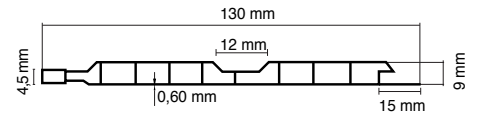

Stok Kodu	015M
En	125 mm
Ambalaj	10 boy
Amb. Tipi	Shrink Poşet
Birim	m
Std. Boylar	4,00-5,00-6,00 m

Ağırlık 220-230 gr./m

10 cm Takoz
Lambri Çift Kat ₺2,84

Stok Kodu	017B
En	100 mm
Ambalaj	10 boy
Amb. Tipi	Shrink Poşet
Birim	m
Std. Boylar	6,00 m