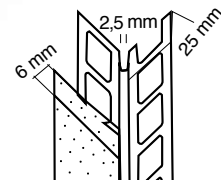

UZUNLUK
2,70 m

GALVANİZ

İÇ MEKAN

BRÜT BETON
UYGULAMALARI

SIVA KALINLIĞI
6 mm