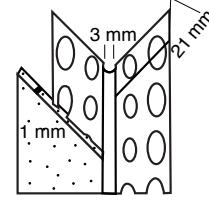

UZUNLUK
2,70 m

GALVANİZ

İÇ MEKAN

EKONOMİK

SIVA KALINLIĞI
1 mm