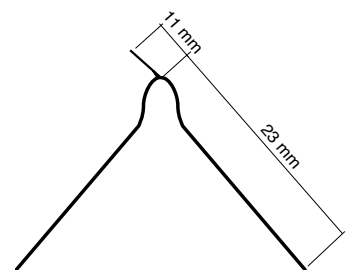

Damlalık Konsol Profili PVC

Yalıtım uygulamasındaki kapı, pencere çıkıntıları, balkon ve cumba altları gibi riskli bölgelerde suyun yalıtım sistemine zarar vermemesi için tasarlanmış PVC konsol profilidir.

PVC ₺2,22

Stok Kodu	132-D
Ambalaj	60
Birim	adet