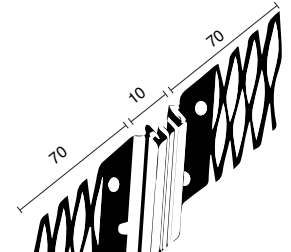

Ağırlık 0,450 kg./m \pm %2

UZUNLUK 3,00 m

GALVANİZ

ET KALINLIĞI
0.50 mm

SIVA KALINLIĞI
10 mm

Alüminyum H Master

Sıva yüzeylerin düzleştirilmesi için kullanılan alüminyum master profilidir.

Alüminyum ₺18,76