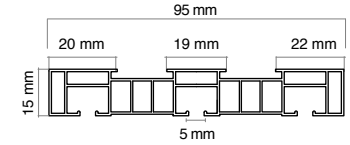

Standart Boylar (m)

3,00 - 3,25 - 3,50 - 3,75 - 4,00 - 4,25 - 4,50 - 4,75 - 5,00 - 5,25 - 5,50 - 5,75 - 6,00 - 7,00

Süper 4'lü

Beyaz ₺3,85

Stok Kodu	008
En	130 mm
Ambalaj	10 boy
Ambalaj Tipi	Shrink Poşet
Birim	metre

Ağırlık 550-570 gr./m