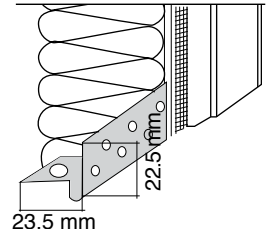

Damlalık Konsol Profili Alüminyum

Yalıtım uygulamasındaki kapı, pencere çıkıntıları, balkon ve cumba altları gibi riskli bölgelerde suyun yalıtım sistemine zarar vermemesi için tasarlanmış alüminyum konsol profilidir.

Alüminyum ₺3,23

Stok Kodu	132-DA
Ambalaj	30
Birim	adet

Damlalık PVC Konsol Profili Fileli

Yalıtım uygulamasındaki kapı, pencere çıkıntıları, balkon ve cumba altları gibi riskli bölgelerde suyun yalıtım sistemine zarar vermemesi için tasarlanmış kendinden fileli PVC konsol profilidir.

Kırmızı ₺4,08

Stok Kodu	132-DF
Ambalaj	30
Birim	adet

Damlalık Konsol Profili PVC

Yalıtım uygulamasındaki kapı, pencere çıkıntıları, balkon ve cumba altları gibi riskli bölgelerde suyun yalıtım sistemine zarar vermemesi için tasarlanmış PVC konsol profilidir.

PVC ₺2,22

Stok Kodu	132-D
Ambalaj	60
Birim	adet