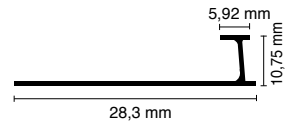

UZUNLUK
2,70 m

ALÜMİNYUM
ELOKSAL