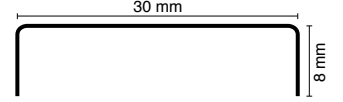

Dekoratif Bordür Profili

Fayans ve seramik mekanlarda şık bir görünüm sağlamak amacıyla seramik bordür yerine kullanılan 1. sınıf 304 kalite paslanmaz çelik profildir. Yatay ve dikey uygulanabilir.

304 Paslanmaz Çelik

Dünyada en yaygın olarak kullanılan paslanmaz çeliktir. Günlük kullanım için en ideal paslanmaz çelik türüdür. Yüksek bir korozyon (oksitlenme) direncine sahiptir.

Ayna Parlak ₺11,94   ₺11,94   ₺14,54   ₺16,06   ₺24,51

Stok Kodu	291-1	250	291-2	252	291-13
Ölçü	1,5 cm	2 cm	2,5 cm	3 cm	5 cm
Ambalaj	50	50	50	50	30
Birim	adet	adet	adet	adet	adet

Altın Sarı ₺18,85   ₺18,85   ₺22,97   ₺24,51   ₺43,23

Stok Kodu	291-3	254	291-4	256	291-14
Ölçü	1,5 cm	2 cm	2,5 cm	3 cm	5 cm
Ambalaj	20	20	20	20	10
Birim	adet	adet	adet	adet	adet

Bronz ₺23,28   ₺23,28   ₺30,64   ₺33,09   ₺41,05

Stok Kodu	291-5	291-6	291-7	291-8	291-15
Ölçü	1,5 cm	2 cm	2,5 cm	3 cm	5 cm
Ambalaj	20	20	20	20	10
Birim	adet	adet	adet	adet	adet

Antrasit Siyah ₺23,28   ₺23,28   ₺30,64   ₺33,09   ₺41,05

Stok Kodu	291-9	291-10	291-11	291-12	291-16
Ölçü	1,5 cm	2 cm	2,5 cm	3 cm	5 cm
Ambalaj	20	20	20	20	10
Birim	adet	adet	adet	adet	adet

UZUNLUK
AYNA PARLAK 2,50 m
DİĞER RENKLER 2,44 m

304 PASLANMAZ
ÇELİK

ET KALINLIĞI
0,60 mm

SİLİNDİR KOLİ

BANYO &
SERAMİK