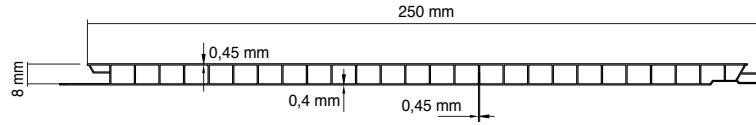

DB01 Düz
Beyaz ₺3,22

Stok Kodu	058
En	250 mm
Ambalaj	10 boy
Amb. Tipi	Shrink Poşet
Birim	m
Std. Boylar	6 m

Ağırlık	450 gr./m

İç mekanlar için çok pratik ve uzun ömürlü duvar ve tavan kaplama, kapama malzemesidir. Su emmeyen yapısıyla rutubete karşı dayanıklıdır. Bakteri ve mantar üremesini önler, hijyen sağlar. Kolay temizlenebilir, boya ve bakım gerektirmez. Sıcak ve soğuk havaya karşı dayanıklıdır.