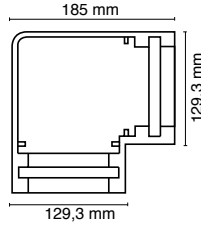

Gri ₺6,52

Stok Kodu	475
Ölçü	150 mm
Ambalaj	24
Birim	Adet