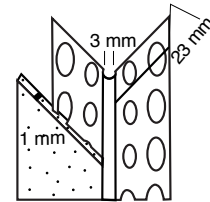

UZUNLUK
2,70 m

GALVANİZ

İÇ MEKAN

HER TÜRLÜ
SIVA

SIVA KALINLIĞI
1 mm