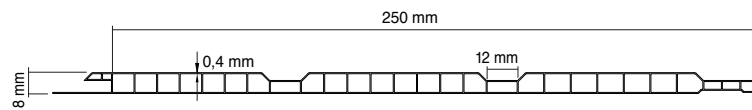

Stok Kodu	056.SWS44
En	250 mm
Ambalaj	10 boy
Amb. Tipi	Shrink Poşet
Birim	m
Std. Boylar	6 m

Ağırlık	450 gr./m

İç mekanlar için çok pratik ve uzun ömürlü duvar ve tavan kaplama, kapama malzemesidir. Su emmeyen yapısıyla rutubete karşı dayanıklıdır. Bakteri ve mantar üremesini önler, hijyen sağlar. Kolay temizlenebilir, boya ve bakım gerektirmez. Sıcak ve soğuk havaya karşı dayanıklıdır.