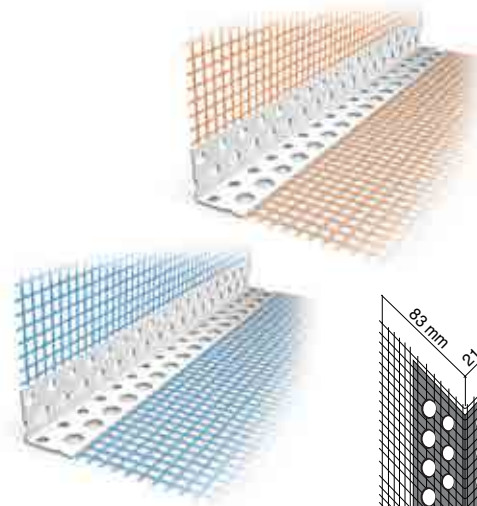

UZUNLUK
2,50 m

FİLE AĞIRLIĞI
75 gr/m²

FİLE GENİŞLİĞİ
16.6 cm

PVC PROFİL
GENİŞLİĞİ 21x21 mm

SIVA KALINLIĞI
1 mm