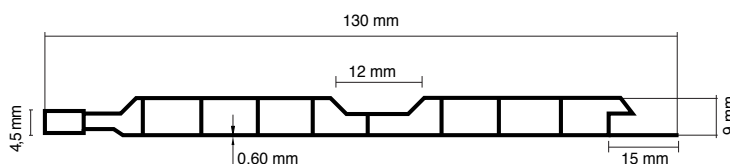

FEGA58
12,5 cm Fugalı
Lambri Açık Kiraz

₺2,20

Stok Kodu	015.EGA58
En	125 mm
Ambalaj	10 boy
Amb. Tipi	Shrink Poşet
Birim	m
Std. Boylar	4,00-5,00-6,00 m

Ağırlık 220-230 gr./m

İç mekanlar için çok pratik ve uzun ömürlü duvar ve tavan kaplama, kapama malzemesidir. Su emmeyen yapısıyla rutubete karşı dayanıklıdır. Bakteri ve mantar üremesini önler, hijyen sağlar. Kolay temizlenebilir, boya ve bakım gerektirmez. Sıcak ve soğuk havaya karşı dayanıklıdır.