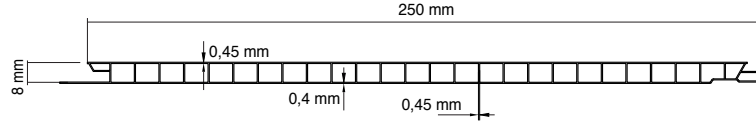

D58 Düz
Granit Siyah ₺4,30

Stok Kodu	058.58
En	250 mm
Ambalaj	10 boy
Amb. Tipi	Shrink Poşet
Birim	m
Std. Boylar	6 m

Ağırlık	450 gr./m
----------------	-----------

İç mekanlar için çok pratik ve uzun ömürlü duvar ve tavan kaplama, kapama malzemesidir. Su emmeyen yapısıyla rutubete karşı dayanıklıdır. Bakteri ve mantar üremesini önler, hijyen sağlar. Kolay temizlenebilir, boya ve bakım gerektirmez. Sıcak ve soğuk havaya karşı dayanıklıdır.