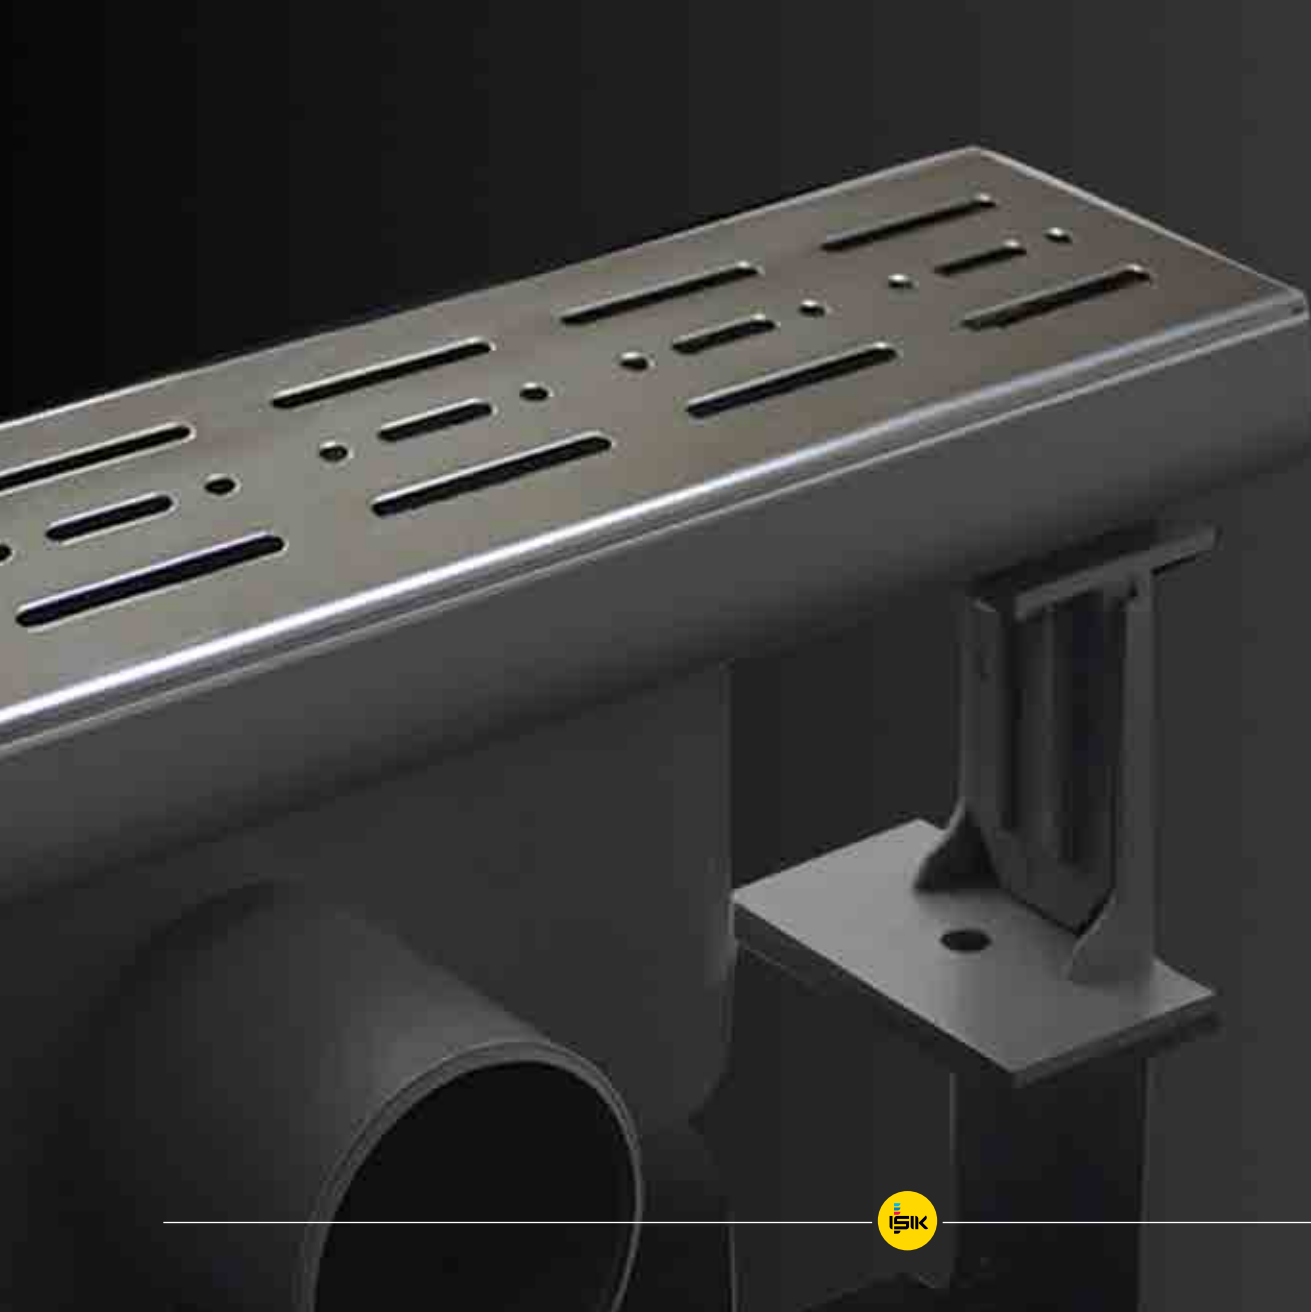

304 KALİTE
ÇELİK KAPAK

YATAY ÇIKIŞLI

KOKU ÖNLEYİCİ
KAPAK

SULU SİSTEM

300-1000 mm

BANYO &
SERAMİK

Çelik Kapak ₺61,03

Stok Kodu	7525
Ölçü	300x70 mm
Çıkış	50 mm
Ambalaj	1
Birim	adet

Çelik Kapak ₺65,81

Stok Kodu	7526
Ölçü	400x70 mm
Çıkış	50 mm
Ambalaj	1
Birim	adet

Çelik Kapak ₺68,21

Stok Kodu	7527
Ölçü	500x70 mm
Çıkış	50 mm
Ambalaj	1
Birim	adet

Çelik Kapak ₺70,60

Stok Kodu	7528
Ölçü	600x70 mm
Çıkış	50 mm
Ambalaj	1
Birim	adet

Çelik Kapak ₺75,38

Stok Kodu	7529
Ölçü	700x70 mm
Çıkış	50 mm
Ambalaj	1
Birim	adet

Çelik Kapak ₺77,78

Stok Kodu	7530
Ölçü	800x70 mm
Çıkış	50 mm
Ambalaj	1
Birim	adet

Çelik Kapak ₺80,17

Stok Kodu	7531
Ölçü	900x70 mm
Çıkış	50 mm
Ambalaj	1
Birim	adet

Çelik Kapak ₺84,96

Stok Kodu	7532
Ölçü	1000x70 mm
Çıkış	50 mm
Ambalaj	1
Birim	adet