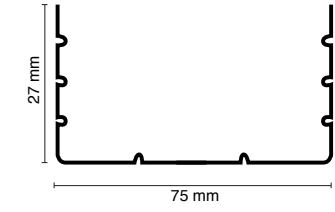

UZUNLUK 3 m

GALVANİZ SAC