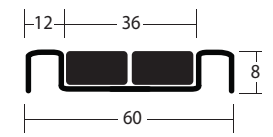

UZUNLUK
2,44 m

304/201 PASLANMAZ
ÇELİK

ET KALINLIĞI
0,50 mm

SİLİNDİR KOLİ

ÖZEL KORUMA FOLYO

Çift Sıra Cam Mozaik 7.5 cm 304 Kalite

Ayna Parlak ₺256,57 Antrasit Siyah ₺295,53

Stok Kodu	291-0391	Stok Kodu	291-0392
Ölçü	7.5 cm	Ölçü	7.5 cm
Ambalaj Birim	10 adet	Ambalaj Birim	10 adet

Çift Sıra Cam Mozaik 7.5 cm 201 Kalite

Ayna Parlak ₺241,13 Antrasit Siyah ₺279,85

Stok Kodu	292-0378	Stok Kodu	292-0379
Ölçü	7.5 cm	Ölçü	7.5 cm
Ambalaj Birim	10 adet	Ambalaj Birim	10 adet