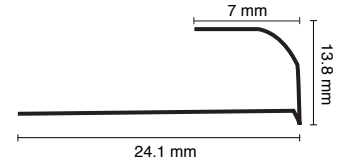

UZUNLUK
2,70 m

ALÜMİNYUM
ELOKSAL

ULTRA KALİTE