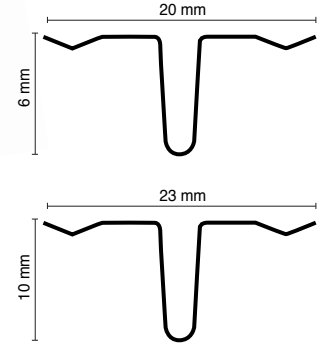

Ağırlık 0,072 kg/m \pm %2

10 mm	₺2,09
Stok Kodu	130-23A
Uzunluk	2.7 metre
Ambalaj	50
Birim	adet

Ağırlık 0,088 kg/m \pm %2

GALVANİZ

ET KALINLIĞI
0.35 mm

HER TÜRLÜ SIVA

SIVA KALINLIĞI
6/10 mm

ALÇI ve SIVA
PROFİLLERİ