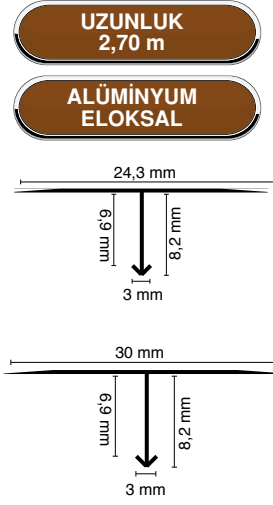

T Profili

Aynı yükseklikteki iki farklı zemin (seramik, mermer, granit, parke vb.) arasında oluşan boşluğun veya estetik olmayan görünümün şık bir şekilde giderilmesi amacıyla kullanılan alüminyum profildir. Silikon yardımıyla zemine uygulanır.

Naturel Mat ₺5,96 ₺6,94

Stok Kodu	269	270
Ölçü	25 mm	30 mm
Ambalaj Birim	50 adet	50 adet

Ağırlık	230-250 gr.	270-290 gr.

Sarı Mat ₺5,96 ₺6,94

Stok Kodu	271	272
Ölçü	25 mm	30 mm
Ambalaj Birim	50 adet	50 adet

Ağırlık	230-250 gr.	270-290 gr.