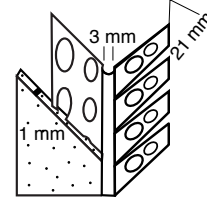

PVC ₺1,76

Stok Kodu	128-2
Ambalaj	100
Birim	adet

Ağırlık 0,165 kg/adet

UZUNLUK
2,50 m

PVC

HER TÜRLÜ
SIVA

ESNEK

ISLAK HACİM