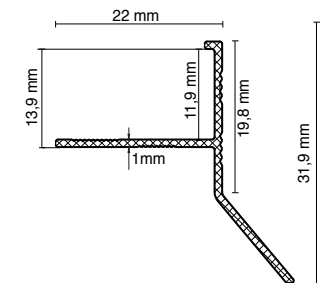

UZUNLUK
2,70 m

ALÜMİNYUM
ELOKSAL