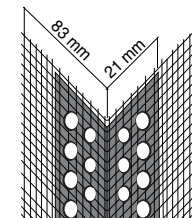

UZUNLUK
2,50 m

FİLE AĞIRLIĞI
75 gr/m²

FİLE GENİŞLİĞİ
16.6 cm

PVC PROFİL
GENİŞLİĞİ 21x21 mm

SIVA KALINLIĞI
1 mm