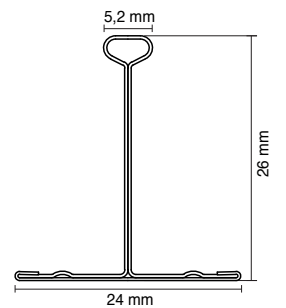

Prosista T24 Tali Taşıyıcı (Uzun)

9016 Beyaz ₺2,15

Stok Kodu	T24120BZP
Ölçü	0,30 mm x 1,2 m
Ambalaj	60 ad. x 1,2 m 72 m
Amb. Tipi	Koli
Birim	metre

9006 Gri ₺2,58

Stok Kodu	T24120GRP
Ölçü	0,30 mm x 1,2 m
Ambalaj	60 ad. x 1,2 m 72 m
Amb. Tipi	Koli
Birim	metre

9005 Siyah ₺2,58

Stok Kodu	T24120SHP
Ölçü	0,30 mm x 1,2 m
Ambalaj	60 ad. x 1,2 m 72 m
Amb. Tipi	Koli
Birim	metre

Eloksal ₺5,29

Stok Kodu	T24120ELP
Ölçü	0,30 mm x 1,2 m
Ambalaj	60 ad. x 1,2 m 72 m
Amb. Tipi	Koli
Birim	metre

Ceviz ₺2,71

Stok Kodu	T24120CVP
Ölçü	0,30 mm x 1,2 m
Ambalaj	60 ad. x 1,2 m 72 m
Amb. Tipi	Koli
Birim	metre

Gümüş ₺3,15

Stok Kodu	T24120GMP
Ölçü	0,30 mm x 1,2 m
Ambalaj	60 ad. x 1,2 m 72 m
Amb. Tipi	Koli
Birim	metre