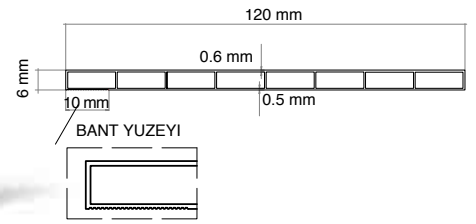

ORİJİNAL PVC