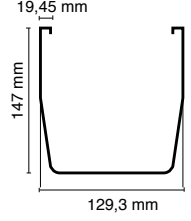

Manşet İniş Yuvarlak

PVC köşeli çatı oluklarının birbirine eklenmesini ve aynı zamanda iniş borularına bağlanmasını sağlar.

Gri ₺6,52

Stok Kodu	473
Ölçü	150 /70 mm
Ambalaj	24
Birim	Adet

Manşon

PVC köşeli çatı oluklarının birbirine eklenmesini sağlar.

Gri ₺5,22

Stok Kodu	472
Ölçü	150 mm
Ambalaj	40
Birim	Adet

İç-Dış Dirsek Dönüş

PVC köşeli çatı oluklarının çatı dönüşlerinde kullanılır.

Gri ₺6,52

Stok Kodu	475
Ölçü	150 mm
Ambalaj	24
Birim	Adet

Kör Tapa

PVC köşeli çatı oluklarının bitiminde kullanılır.

Gri ₺1,63

Stok Kodu	480
Ölçü	150 mm
Ambalaj	150
Birim	Adet

Galvaniz Köşeli Dere Kepçesi

PVC köşeli çatı oluklarının montajında taşıyıcı görevi görür.

3 mm ₺1,81

Stok Kodu	451
Ölçü	150 mm
Ambalaj	50
Birim	Adet

Galvaniz Köşeli Dere Kepçesi

PVC köşeli çatı oluklarının montajında taşıyıcı görevi görür.

4 mm ₺3,02

Stok Kodu	452
Ölçü	150 mm
Ambalaj	50
Birim	Adet