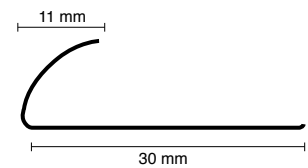

Süper Ayna

Sarı

Bronz

304/201 PASLANMAZ ÇELİK

304 UZUNLUK
2,70 m

201 UZUNLUK
2,44 m

ÖZEL KORUMA FOLYOLU

304 Kalite