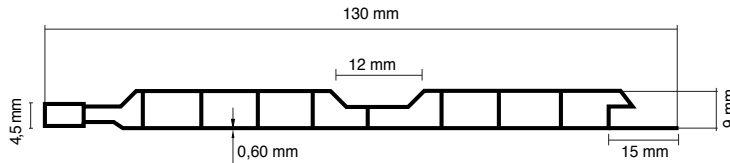

F27
12,5 cm Fugalı
Lambri Akçaağaç

₺2,20

Stok Kodu	015.27
En	125 mm
Ambalaj	10 boy
Amb. Tipi	Shrink Poşet
Birim	m
Std. Boylar	4,00-5,00-6,00 m

Ağırlık 220-230 gr./m

İç mekanlar için çok pratik ve uzun ömürlü duvar ve tavan kaplama, kapama malzemesidir. Su emmeyen yapısıyla rutubete karşı dayanıklıdır. Bakteri ve mantar üremesini önler, hijyen sağlar. Kolay temizlenebilir, boya ve bakım gerektirmez. Sıcak ve soğuk havaya karşı dayanıklıdır.