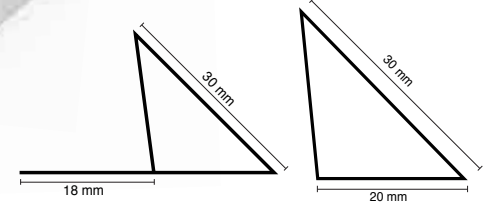

Kulaklı
Beyaz ₺2,54

Kulaksız
Beyaz ₺2,13

Stok Kodu	135-2
Ambalaj	50
Birim	adet

Stok Kodu	135-1
Ambalaj	50
Birim	adet

UZUNLUK 3,00 m

ORİJİNAL PVC

DARBEYE
DAYANIKLI

ALÇI ve SIVA
PROFİLLERİ