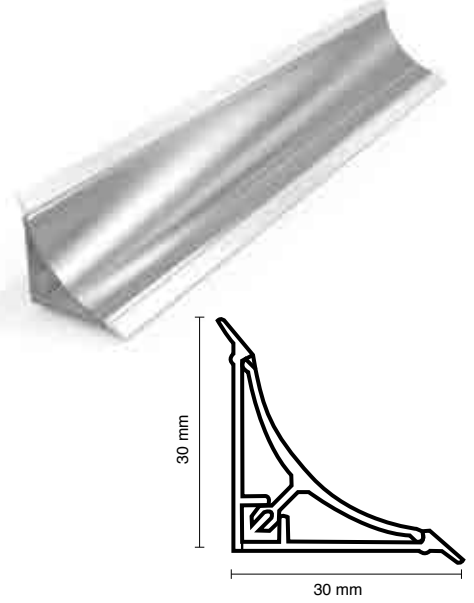

Alm. Kapaklı Küvet Köşe Profili

Küvet montajlarında duvarla küvet arasındaki boşluğu gidermek için kullanılan alüminyum kapaklı bu PVC profil iki kenarındaki yumuşak yüzeyleri sayesinde duvarı ve küveti tam olarak kavrar, silikon yardımıyla montajı yapılır.

UZUNLUK
2,50 m

ORJİNAL
PVC

GENİŞLİK 3 cm

Mat	₺17,13	Parlak	₺23,30	Sarı	₺24,00
Stok Kodu	023M-ALU	Stok Kodu	023P-ALU	Stok Kodu	023S-ALU
Ölçü	3 cm	Ölçü	3 cm	Ölçü	3 cm
Ambalaj Birim	24 adet	Ambalaj Birim	24 adet	Ambalaj Birim	24 adet
Ağırlık	510-520 gr. / adet	Ağırlık	510-520 gr. / adet	Ağırlık	510-520 gr. / adet

Kapak	₺0,26	İç Dönüş	₺0,26	Dış Dönüş	₺0,26
Stok Kodu	8534	Stok Kodu	8557	Stok Kodu	8582
Ölçü	3 cm	Ölçü	3 cm	Ölçü	3 cm
Renk	Gri	Renk	Gri	Renk	Gri
Ambalaj Birim	200 adet	Ambalaj Birim	100 adet	Ambalaj Birim	100 adet