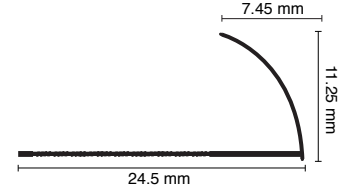

UYARI: Fayans, Profilin içine tam olarak monte edilmemelidir.

UZUNLUK
2,70 m

ALÜMİNYUM
ELOKSAL

TAM OVAL
GÖRÜNÜM

OKUL ve
HASTANELERDE

ÖZEL KORUMA
FOLYOLU

Naturel Mat ₺6,16 ₺6,78

Stok Kodu	316-1	316-2
Ölçü	10 mm	12 mm
Ambalaj Birim	50 adet	50 adet