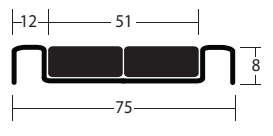

UZUNLUK
2,44 m

304/201 PASLANMAZ
ÇELİK

ET KALINLIĞI
0,50 mm

SİLİNDİR KOLİ