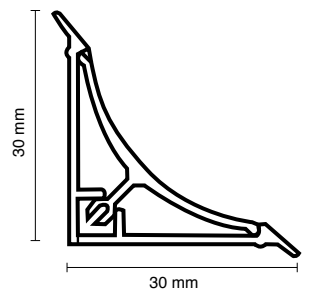

UZUNLUK
2,50 m

ORJİNAL
PVC

GENİŞLİK 3 cm