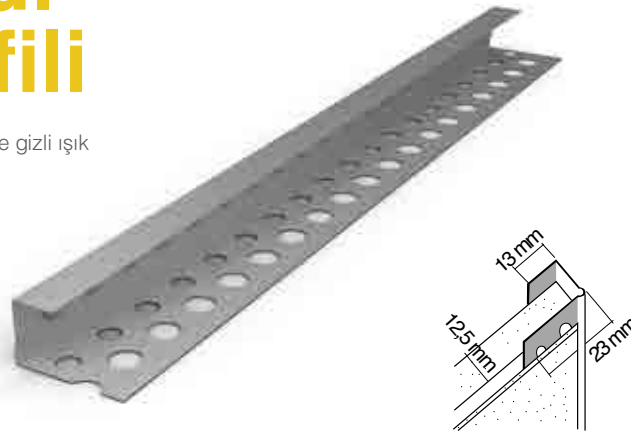

UZUNLUK
3,00 m

GALVANİZ

IŞIK BANDI
UYGULAMA