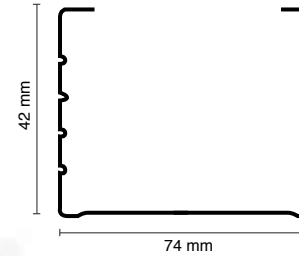

UZUNLUK 3 m

GALVANİZ SAC