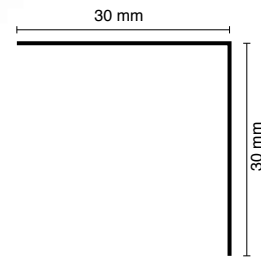

30x30 Köşe Profili

PVC Lambri uygulamalarında köşelerde oluşan kötü görüntüyü şık ve dekoratif bir hale dönüştürmek için kullanılan PVC 30x30 mm profildir.