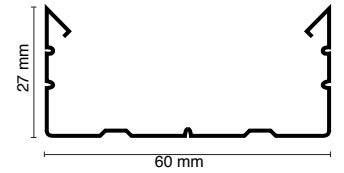

UZUNLUK 3 m

GALVANİZ SAC