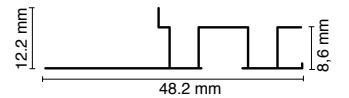

Ağırlık 850-950 gr. / adet

Siyah ₺15,32

Stok Kodu	283
Ölçü	11 mm
Ambalaj Birim	10 adet

Ağırlık 850-950 gr. / adet

UZUNLUK
2,50 m

ALÜMİNYUM
ELOKSAL

KAYDIRMAZ

PVC BANT
TAKVIYELİ