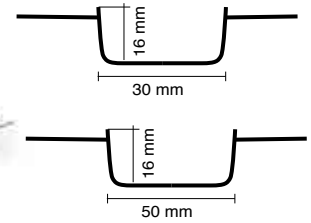

UZUNLUK
3,00 m

PVC

DÜZ FUGA