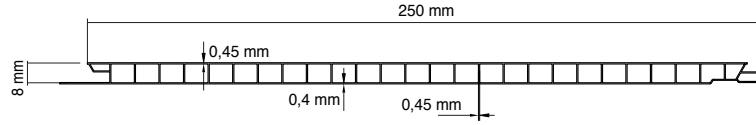

DCH40 Düz
Kareli Gri ₺4,30

Stok Kodu	058.CH40
En	250 mm
Ambalaj	10 boy
Amb. Tipi	Shrink Poşet
Birim	m
Std. Boylar	6 m

Ağırlık	450 gr./m

İç mekanlar için çok pratik ve uzun ömürlü duvar ve tavan kaplama, kapama malzemesidir. Su emmeyen yapısıyla rutubete karşı dayanıklıdır. Bakteri ve mantar üremesini önler, hijyen sağlar. Kolay temizlenebilir, boya ve bakım gerektirmez. Sıcak ve soğuk havaya karşı dayanıklıdır.