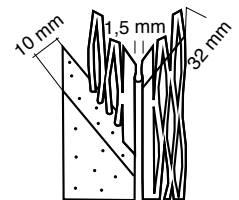

UZUNLUK
2,70 m

GALVANİZ

İÇ MEKAN

KABA SIVA

SIVA KALINLIĞI
10 mm