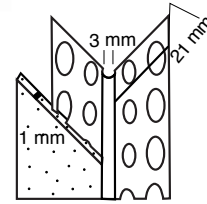

UZUNLUK
2,70 m

PVC

SIRTLI

İÇ - DİŞ CEPHE

ISLAK HACİM