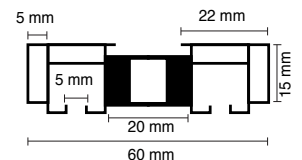

Standart Boylar (m)

6,00