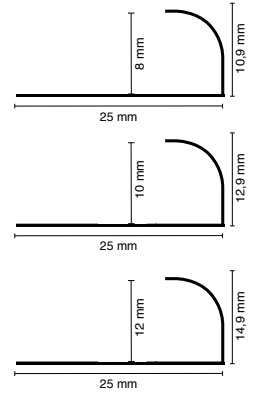

UZUNLUK
2,70 m

ORJİNAL PVC