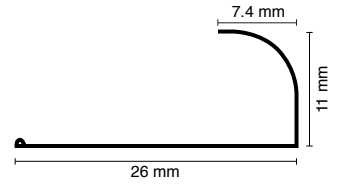

UZUNLUK
2,70 mALÜMİNYUM
ELOKSAL**ÖZEL KORUMA FOLYOLU**

Naturel Mat ₺3,47 ₺3,47 ₺3,47 ₺4,02 ₺4,17

Stok Kodu	219	312	220	221	222
Ölçü	6 mm	8 mm	10 mm	12 mm	14 mm
Ambalaj Birim	100 adet	100 adet	100 adet	100 adet	100 adet