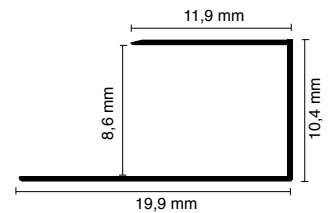

UZUNLUK
2,70 m

ALÜMİNYUM
ELOKSAL