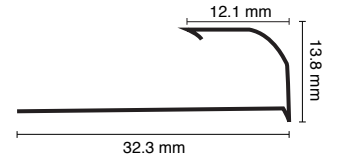

UZUNLUK
2,70 m

ALÜMİNYUM
ELOKSAL

ULTRA KALİTE