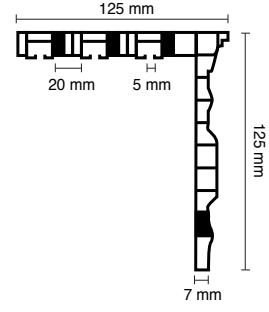

decorKartonpiyer

Ceviz ₺12,10

Stok Kodu	013
En	125 mm
Ambalaj	6 boy
Ambalaj Tipi	Shrink Poşet
Birim	metre

Ağırlık 950-970 gr./m

ORİJİNAL PVC

Standart Boylar (m)
3,50 - 4,00 - 4,50 - 5,00 - 6,00

Kartonpiyer

Beyaz ₺6,46