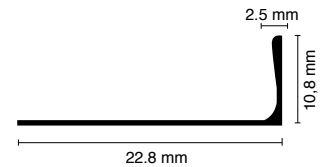

UZUNLUK
2,70 m

ALÜMİNYUM
ELOKSAL

EŞNEK
BÜKÜLEBİLİR

OVAL
UYGULAMALAR İÇİN