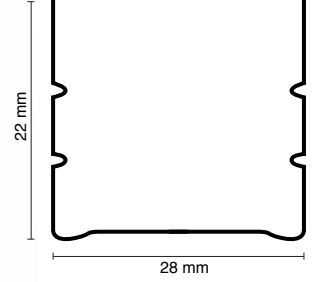

Ağırlık 0,243 kg./m ±%2

Eko

Galvaniz ₺0,83

Stok Kodu	TU 40
Kalınlık	0.40 mm
K.Tolerans	± 0,02 mm
Ambalaj Birim	24 boy metre

Ağırlık 0,215 kg./m ±%2

UZUNLUK 3 m

GALVANİZ SAC

Tavan C Profili