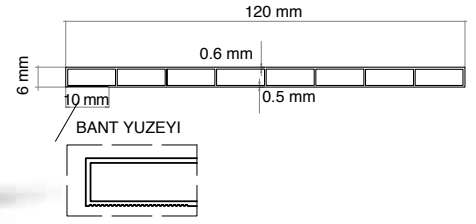

ORİJİNAL PVC