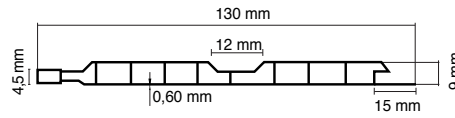

Stok Kodu	015B
En	125 mm
Ambalaj	10 boy
Amb. Tipi	Shrink Poşet
Birim	m
Std. Boylar	4,00-5,00-6,00 m

Ağırlık 220-230 gr./m