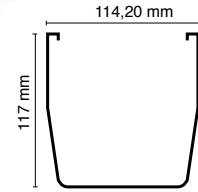

Köşeli Çatı Oluğu

Yağmur suyunun bina dış cephesine zarar vermeden kanalizasyona aktarılmasında kullanılan, sıcak ve soğuk hava koşullarına dayanıklı, her türlü çatı ve saçak tiplerine uyumlu, TSE standardına sahip PVC yağmur oluklarıdır.

Gri ₺24,93

Stok Kodu	470
Ölçü	150 mm
Ambalaj Birim	5 boy Adet
Ağırlık	950-960 gr. / m

UZUNLUK 4 m

ORİJİNAL PVC

KOLAY MONTAJ

ÖLÇÜ 150 mm

BAKIM GEREKTİRMEZ

TÜM HAVA ŞARTLARINA DAYANIKLI

Alüminyum Baskı Çıtası

Membran uygulamalarında membran başlangıç ve bitişlerinin vida ile duvara sabitlenmesinde kullanılan alüminyum profildir. Sabitlendikten sonra duvarla birleşim yüzeyine PU Mastik uygulanarak su sızdırmazlığı sağlanır.

Alüminyum ₺6,31

Stok Kodu	989
Ambalaj Birim	50 Adet
Ağırlık	114 gr. / m ±%5

UZUNLUK 3 m

ALÜMİNYUM