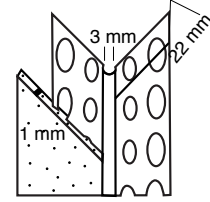

UZUNLUK
2,70 m

GALVANİZ

İÇ MEKAN

HER TÜRLÜ
SIVA

SIVA KALINLIĞI
1 mm

KORUMA KARTON
AMBALAJ

Ultra Alçı Köşe Profili

Alçı levha uygulamalarında düzgün bir köşe elde etmek ve darbelere dayanımını arttırmak amacı ile kullanılan galvanizli sac profildir.

Galvaniz ₺1,71

Stok Kodu	123-U
Ölçü	23 x 23 mm
Ambalaj Birim	50 adet

Ağırlık 0,092 kg/m $\pm$ %2