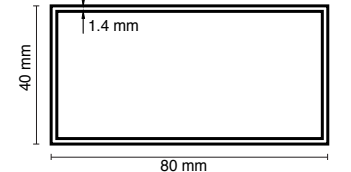

Alüminyum 40x80 Master

Sıva yüzeylerin düzleştirilmesi için kullanılan alüminyum master profilidir.

Alüminyum ₺18,74

Stok Kodu	980-600
Uzunluk	6 metre
Ambalaj	6 boy
Birim	metre

Ağırlık 0,885 kg./m ±%5

Alüminyum ₺18,74

Stok Kodu	980-300
Uzunluk	3 metre
Ambalaj	6 boy
Birim	metre

Ağırlık 0,885 kg./m ±%5