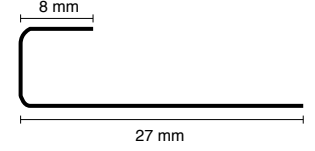

Süper Ayna

Sarı

Bronz

304/201 PASLANMAZ ÇELİK

304 UZUNLUK
2,70 m201 UZUNLUK
2,44 m

ÖZEL KORUMA FOLYOLU

304 Kalite

Süper Ayna ₺25,61 ₺26,33