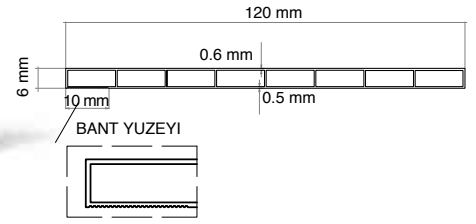

ORİJİNAL PVC