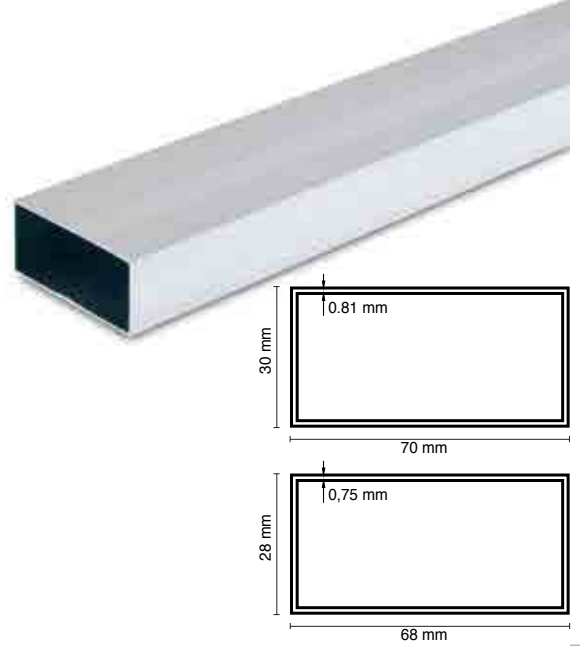

Alüminyum 30x70 Master

Siva yüzeylerin düzleştirilmesi için kullanılan alüminyum master profilidir.

Alüminyum ₺8,96

Stok Kodu	115-600
Uzunluk	6 metre
Ambalaj	6 boy
Birim	metre
Ağırlık	0,429 kg./m ±%10

Alüminyum ₺8,96

Stok Kodu	115-300
Uzunluk	3 metre
Ambalaj	6 boy
Birim	metre
Ağırlık	0,429 kg./m ±%10