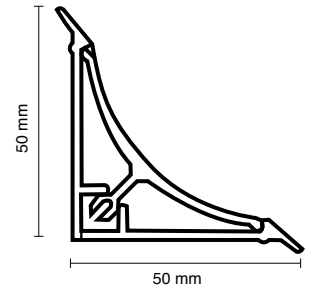

UZUNLUK
2,50 mORJİNAL
PVC

GENİŞLİK 5 cm

Klasik Küvet Köşe Profili

Küvet montajlarında duvarla küvet arasındaki boşluğu gidermek için kullanılan bu PVC profil iki kenarındaki yumuşak yüzeyleri sayesinde duvarı ve küveti tam olarak kavrar, silikon yardımıyla montajı yapılır.