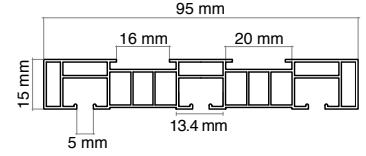

Export 3'lü

Beyaz ₺3,86

Stok Kodu	005
En	100 mm
Ambalaj	10 boy
Ambalaj Tipi	Shrink Poşet
Birim	metre

Ağırlık 510-520 gr./m

Standart Boylar (m)

3,00 - 3,25 - 3,50 - 3,75 - 4,00 - 4,50 - 5,00 - 5,50 - 6,00

Süper 3'lü

Beyaz ₺2,86

Stok Kodu	003
En	100 mm
Ambalaj	10 boy
Ambalaj Tipi	Shrink Poşet
Birim	metre

Ağırlık 440-450 gr./m