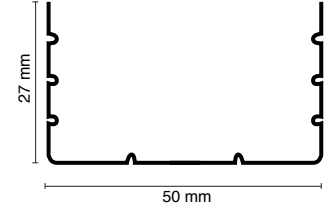

UZUNLUK 3 m

GALVANİZ SAC