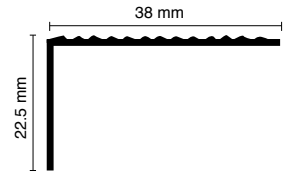

UZUNLUK
2,70 m

ALÜMİNYUM
ELOKSAL

BURUN KORUYUCU

KAYDIRMAZ