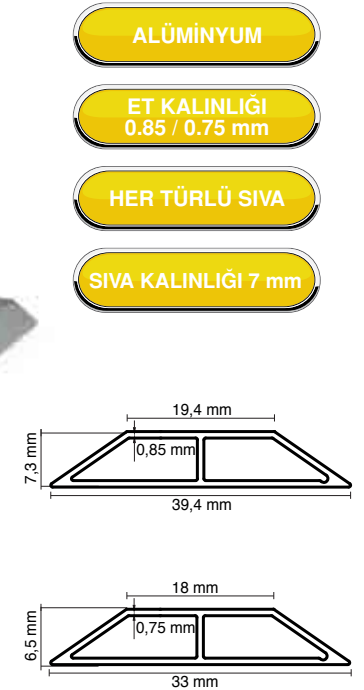

Alüminyum ₺7,88

Alüminyum ₺7,10

Stok Kodu	992EKO
Ölçü	7 mm
Uzunluk	3 metre
Ambalaj	30
Birim	adet

Stok Kodu	992-270EKO
Ölçü	7 mm
Uzunluk	2.7 metre
Ambalaj	30
Birim	adet

Ağırlık 0,145 kg./m ±%5

Ağırlık 0,145 kg./m ±%5