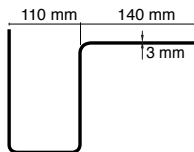

3 mm ₺1,81

Stok Kodu	451
Ölçü	150 mm
Ambalaj	50
Birim	Adet