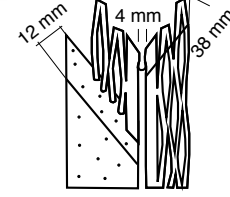

Alüminyum ₺2,64

Stok Kodu	129-2
Ölçü	38 x38 mm
Ambalaj Birim	100 adet
Ağırlık	0,045 kg/m ±%2

UZUNLUK
2,70 m

ALÜMİNYUM

İÇ-DİŞ MEKAN

ISLAK HACİMLER

KABA SIVA

SIVA KALINLIĞI
12 mm