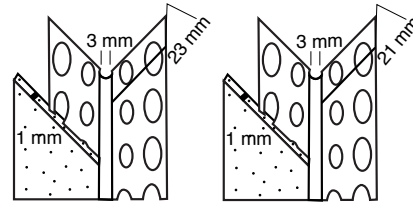

Alüminyum ₺2,51

Stok Kodu	125
Ölçü	23 x 23 mm
Ambalaj Birim	50 adet

Ağırlık 0,033 kg/m ±%2

Alüminyum ₺2,02

Stok Kodu	125-01
Ölçü	21 x 21 mm
Ambalaj Birim	50 adet

Ağırlık 0,029 kg/m ±%2

UZUNLUK
2,70 m

ALÜMİNYUM