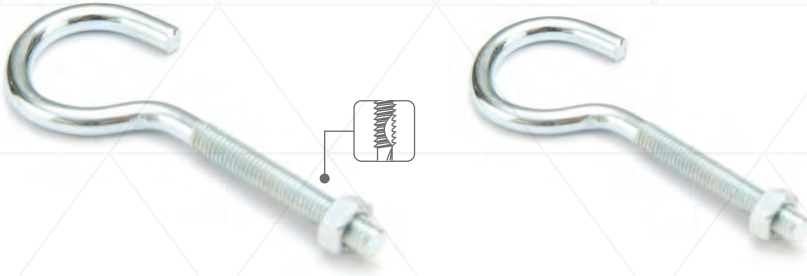

METRİK PİTON

METRIC EYE SCREWS