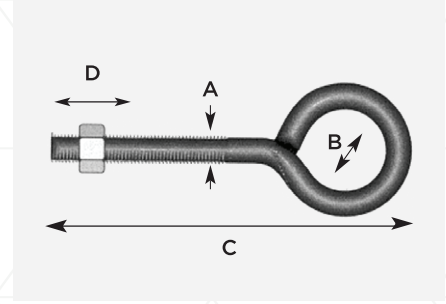

KAYNAKLI PİTON WELDED SCREWS

Not: Ayrıca çeşitli boy ve ebatlarda piton, vida ve kanca çeşitleri özel sipariş üzerine yapılabilmektedir.

123 Kod	★ Ürün Cinsi	A	B	C	D	📦 Kutu Adeti	📦 Koli Adeti	₺ Fiyat
ER-125	M6x70	5.20	16	70	39	100 Adet	1.200 Adet	12,00 ₺
ER-126	M6x80	5.20	16	80	43	100 Adet	1.200 Adet	12,00 ₺
ER-127	M6x90	5.20	16	90	43	100 Adet	1.200 Adet	12,00 ₺