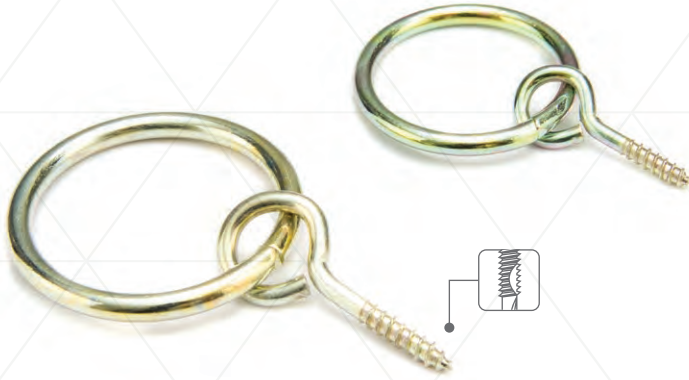

HALKALI PİTON
RINGS EYE SCREWS