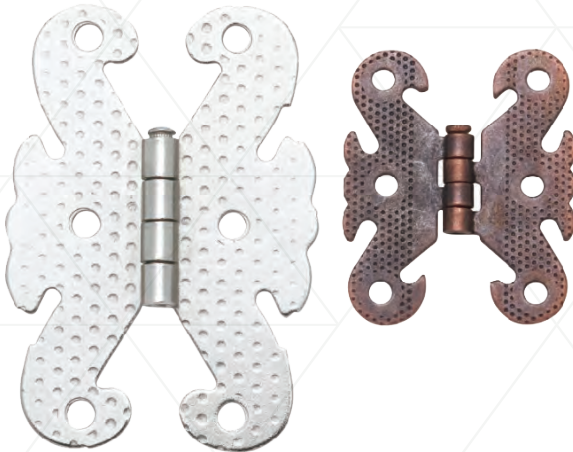

SAC KELEBEK MENTEŞE
BUTTERFLY HINGE

Not: Nikel renkte fiyat farkı bulunmaktadır.

123 Kod	★ Ürün Cinsi	📦 Kutu Adeti	📦 Koli Adeti	₺ Fiyat
ER-310	No: 2	100 Adet	2.000 Adet	9,00 ₺
ER-311	No: 4	100 Adet	2.000 Adet	13,00 ₺