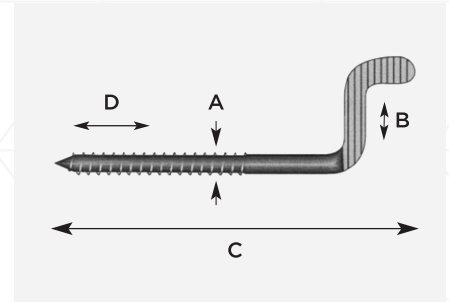

MİM MANDAL MIME LATCH

123 Kod	★ Ürün Cinsi	A	B	C	D	Kutu Adeti	Koli Adeti	₺ Fiyat
ER-220	1	3.50	25	38	18	100 Adet	3.000 Adet	2,40 ₺
ER-221	2	3.50	25	48	20	100 Adet	3.000 Adet	2,60 ₺
ER-222	3	4.00	25	58	20	100 Adet	3.000 Adet	3,20 ₺
ER-223	4	4.20	25	68	30	100 Adet	3.000 Adet	4,20 ₺
ER-224	5	4.50	25	78	35	100 Adet	2.000 Adet	4,60 ₺