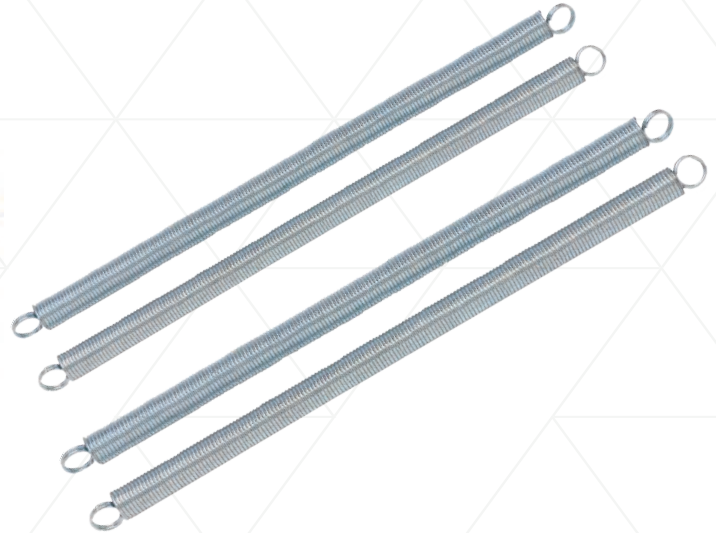

ÇELİK KAPI YAYI
STEEL DOOR SPRING

123 Kod	★ Ürün Cinsi	📦 Kutu Adeti	📦 Koli Adeti	₺ Fiyat
ER-315	3/8	12 Düzine	50 Düzine	300,00 ₺
ER-316	1/2	12 Düzine	40 Düzine	340,00 ₺
ER-317	5/8	12 Düzine	30 Düzine	400,00 ₺
ER-318	3/4	12 Düzine	24 Düzine	450,00 ₺