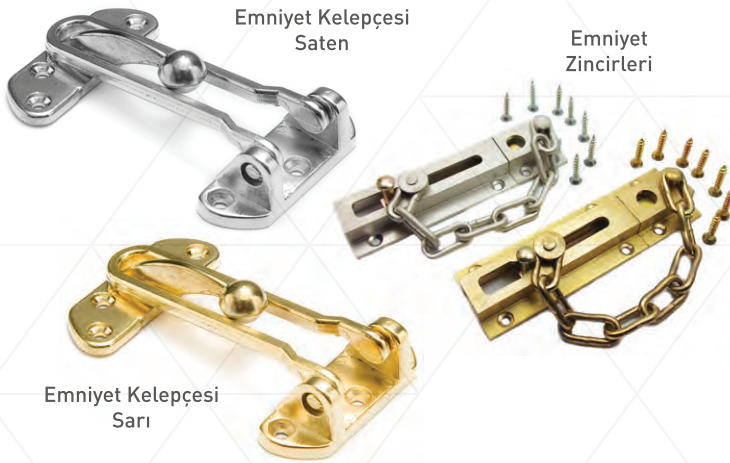

EMNİYET ZİNCİRİ - KELEPÇELERİ
SAFETY CHAIN AND CLAMP

123 Kod	★ Ürün Cinsi	📦 Koli Adeti	₺ Fiyat
ER-365	Saç Emn. Zinciri (Sarı)	200 Adet	110,00 ₺
ER-366	Saç Emn. Zinciri (Saten)	200 Adet	110,00 ₺
ER-367	Zamak Emn. Kelepçesi (Sarı)	200 Adet	82,00 ₺
ER-368	Zamak Emn. Kelepçesi (Saten)	200 Adet	82,00 ₺
ER-373	Vakumlu Emniyet Kelepçesi	200 Adet	120,00 ₺
ER-374	Vakumlu Emniyet Zinciri	200 Adet	110,00 ₺