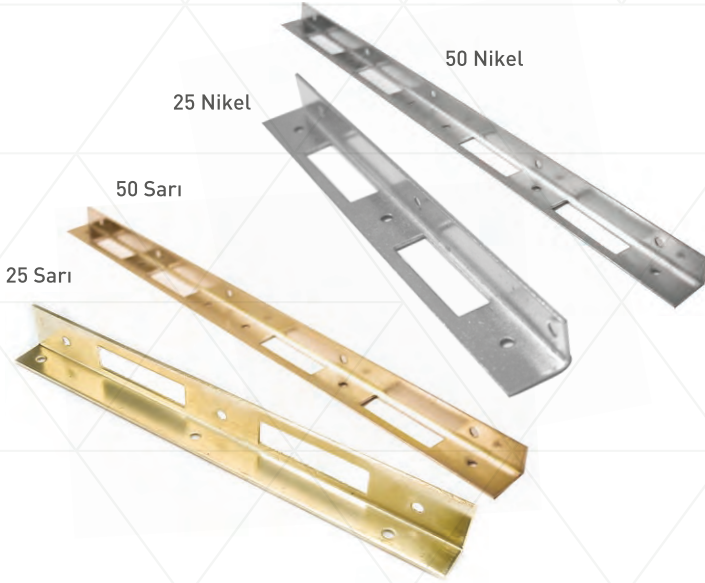

KİLİT KARŞILIKLARI
SAFETY BRACKET

123 Kod	★ Ürün Cinsi	📦 Kutu Adeti	📦 Koli Adeti	₺ Fiyat
ER-350	25 Nikel	25 Adet	200 Adet	40,00 ₺
ER-351	25 Sarı	25 Adet	200 Adet	40,00 ₺
ER-352	50 Nikel	25 Adet	150 Adet	80,00 ₺
ER-353	50 Sarı	25 Adet	150 Adet	80,00 ₺
ER-354	Extra Boy	100 Adet	1.000 Adet	11,00 ₺

KAPI TAMPONLARI
DOOR STOPPERS