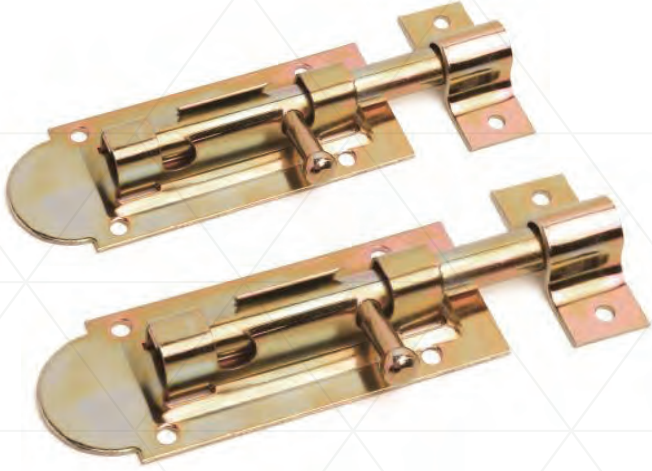

MAVZER SÜRGÜSÜ MAVZER SLIDE

123 Kod	★ Ürün Cinsi	📦 Kutu Adeti	📦 Koli Adeti	₺ Fiyat
ER-320	No: 4	1 Düzine	30 Düzine	300,00 ₺
ER-321	No: 6	1 Düzine	30 Düzine	320,00 ₺
ER-322	No: 8	1 Düzine	30 Düzine	340,00 ₺
ER-323	No: 10	1 Düzine	24 Düzine	360,00 ₺
ER-324	No: 12	1 Düzine	18 Düzine	380,00 ₺
ER-325	No: 14	1 Düzine	18 Düzine	400,00 ₺
ER-326	No: 16	1 Düzine	18 Düzine	460,00 ₺