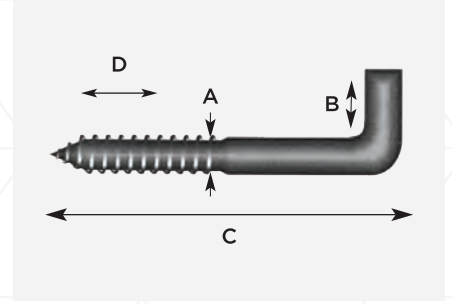

ŞOFBEN ÇİVİSİ WATER HEATER BIDET SCREW

123 Kod	★ Ürün Cinsi	A	B	C	D	Kutu Adeti	Koli Adeti	₺ Fiyat
ER-230	1	5.30	21	55	35	100 Adet	1.200 Adet	3,40 ₺
ER-231	2	5.30	21	65	35	100 Adet	1.200 Adet	4,00 ₺
ER-232	3	5.60	24	73	45	100 Adet	1.200 Adet	4,80 ₺
ER-233	4	5.60	24	83	45	100 Adet	1.200 Adet	6,00 ₺