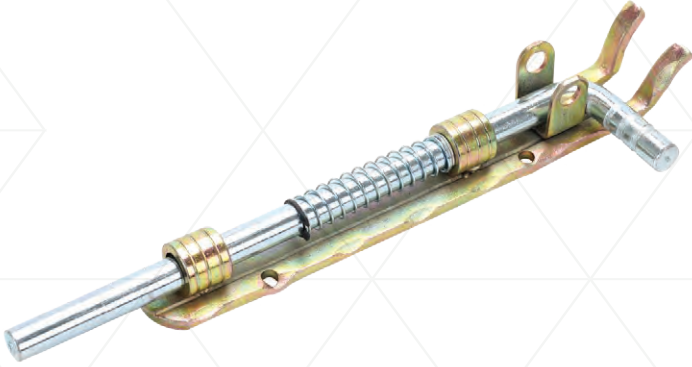

YAYLI DEMİR DOĞRAMA SÜRGÜSÜ BARREL BOLTS FOR METAL

123 Kod	★ Ürün Cinsi	📦 Kutu Adeti	₺ Fiyat
ER-735	100 mm	45 Adet	60,00 ₺
ER-736	150 mm	25 Adet	70,00 ₺
ER-737	200 mm	20 Adet	105,00 ₺
ER-738	250 mm	20 Adet	114,00 ₺
ER-739	300 mm	20 Adet	132,00 ₺
ER-740	400 mm	10 Adet	178,00 ₺
ER-741	600 mm	10 Adet	264,00 ₺
ER-742	800 mm	10 Adet	340,00 ₺
ER-743	1000 mm	10 Adet	370,00 ₺