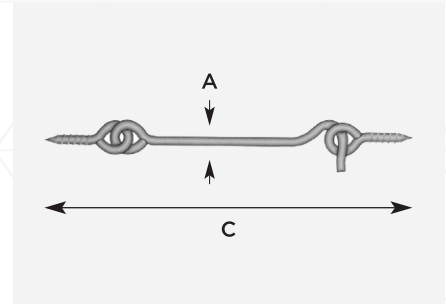

MAYMUNCUK PICKLOCK

123 Kod	★ Ürün Cinsi	A	C	📏 Piton	📦 Kutu Adeti	📦 Koli Adeti	₺ Fiyat
ER-170	30	2.50	30	16x30	100 Adet	3.000 Adet	6,50 ₺
ER-171	40	3.15	40	16x30	100 Adet	2.000 Adet	5,40 ₺
ER-172	50	3.50	50	16x40	100 Adet	2.000 Adet	5,60 ₺
ER-173	60	3.50	60	17x50	100 Adet	1.200 Adet	7,60 ₺
ER-174	80	3.50	80	17x50	100 Adet	1.200 Adet	8,40 ₺
ER-175	100	3.50	100	18x60	100 Adet	1.200 Adet	9,40 ₺
ER-176	120	4.00	120	19x70	100 Adet	1.200 Adet	9,80 ₺
ER-177	140	4.00	140	19x70	50 Adet	600 Adet	10,20 ₺
ER-178	160	4.50	160	20x80	50 Adet	600 Adet	17,00 ₺
ER-179	180	4.50	180	20x80	50 Adet	400 Adet	20,00 ₺
ER-180	200	4.50	200	20x80	50 Adet	400 Adet	22,00 ₺
ER-181	250	5.00	250	20x80	50 Adet	400 Adet	32,00 ₺