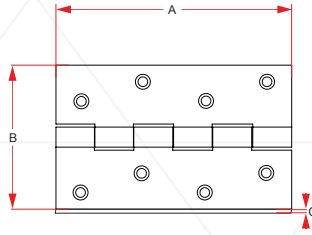

YAPRAK MENTEŞE
LEAF HINGE

A	B	C
49 mm	36 mm	0,90 mm
61,50 mm	39 mm	0,90 mm
72 mm	40,50 mm	0,90 mm
87 mm	56 mm	1,20 mm
98,50 mm	63,50 mm	1,40 mm
98,50 mm	63,50 mm	1,80 mm
112 mm	68,50 mm	1,80 mm

123 Kod	★ Ürün Cinsi	📦 Kutu Adeti	📦 Koli Adeti	₺ Fiyat
ER-290	1840 x 2 mm	1 Düzine	75 Düzine	160,00 ₺
ER-291	1840 x 2,5 mm	1 Düzine	50 Düzine	180,00 ₺
ER-292	1840 x 3 mm	1 Düzine	32 Düzine	200,00 ₺
ER-293	1840 x 3,5 mm	1 Düzine	22 Düzine	320,00 ₺
ER-294	1840-4 x 1,5 mm	1 Düzine	16 Düzine	440,00 ₺
ER-295	1840-4x 2 mm	1 Düzine	13 Düzine	500,00 ₺
ER-296	1840 x 5 mm	1 Düzine	10 Düzine	720,00 ₺

TAVLA MENTEŞESİ
BACKGAMMING HINGE