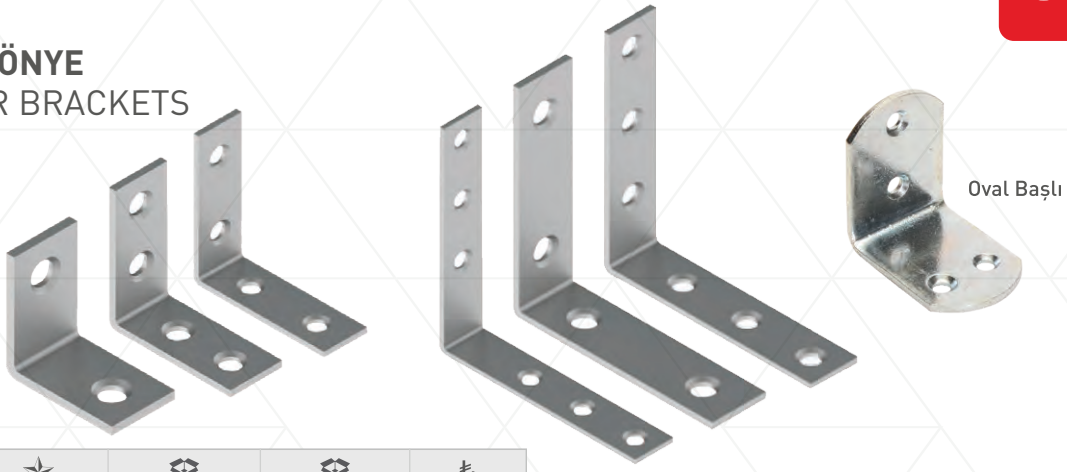

MASA GÖNYE
CORNER BRACKETS

123 Kod	★ Ürün Cinsi	📦 Kutu Adeti	📦 Koli Adeti	₺ Fiyat
ER-260	15x25	150 Adet	1.800 Adet	2,00 ₺
ER-261	15x35	150 Adet	1.800 Adet	2,40 ₺
ER-262	15x45	100 Adet	1.200 Adet	3,20 ₺
ER-263	15x55	100 Adet	1.200 Adet	3,80 ₺
ER-264	15x65	100 Adet	1.200 Adet	4,20 ₺
ER-265	15x75	100 Adet	800 Adet	4,70 ₺
ER-275	20x25	100 Adet	1.200 Adet	2,40 ₺
ER-266	20x35	100 Adet	1.200 Adet	3,20 ₺
ER-267	20x45	100 Adet	1.200 Adet	4,20 ₺
ER-268	20x55	50 Adet	600 Adet	4,70 ₺
ER-269	20x65	50 Adet	600 Adet	5,80 ₺
ER-270	20x75	50 Adet	600 Adet	6,80 ₺
ER-271	20x85	50 Adet	400 Adet	10,00 ₺
ER-272	20x95	50 Adet	400 Adet	11,00 ₺
ER-273	Oval Başlı	250 Adet	2.000 Adet	3,20 ₺