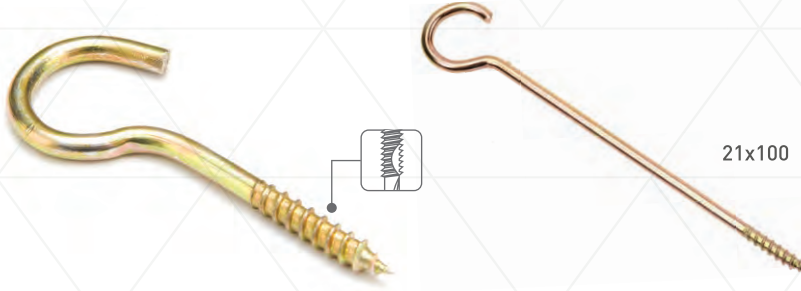

## AÇIK PİTON OPEN EYE SCREWS

123 Kod	★ Ürün Cinsi	A	B	C	D	Kutu Adeti	Koli Adeti	₺ Fiyat
ER-101	16x30	2.58	7	28	10	400 Adet	12000 Adet	1,16 ₺
ER-102	16x40	2.98	8	34	14	300 Adet	9000 Adet	1,10 ₺
ER-103	17x50	2.98	10	38	14	300 Adet	9000 Adet	1,10 ₺
ER-104	18x60	3.15	11	40	17	200 Adet	6000 Adet	1,30 ₺
ER-105	19x60	3.48	12	45	22	200 Adet	6000 Adet	1,60 ₺
ER-106	19x70	3.48	12	45	22	200 Adet	6000 Adet	1,60 ₺
ER-107	20x70	3.98	12	46	25	200 Adet	4000 Adet	1,75 ₺
ER-108	20x80	3.98	14	52	25	200 Adet	4000 Adet	1,75 ₺
ER-109	21x80	4.22	16	60	25	100 Adet	2.000 Adet	1,80 ₺
ER-110	21x100	4.22	18	68	25	100 Adet	2.000 Adet	2,00 ₺
ER-111	21x200	4.20	18	140	25	100 Adet	1.200 Adet	3,40 ₺
ER-112	22x130	4.38	20	80	35	100 Adet	1.200 Adet	2,70 ₺
ER-113	23x150	5.25	22	85	35	100 Adet	1.200 Adet	3,40 ₺
ER-114	24x175	5.58	24	100	45	100 Adet	1.200 Adet	3,80 ₺
ER-115	24x200	5.58	30	135	45	75 Adet	900 Adet	5,20 ₺