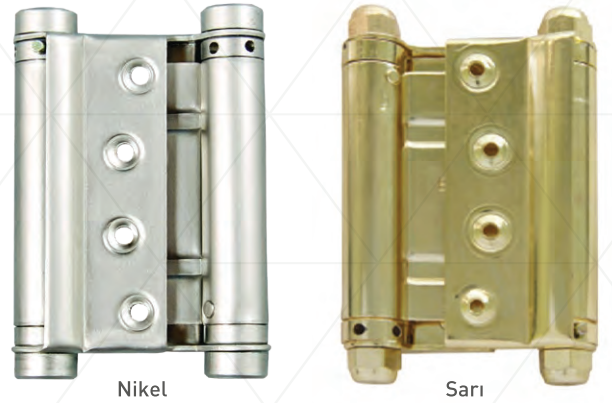

YAYLI MENTEŞE
DOUBLE ACTING SPRING HINGES

123 Kod	★ Ürün Cinsi	📦 Kutu Adeti	📦 Koli Adeti	₺ Fiyat
ER-770	29 Nikel, Sarı	1 Çift	30 Çift	560,00 ₺
ER-771	30 Nikel, Sarı	1 Çift	30 Çift	620,00 ₺
ER-772	33 Nikel, Sarı	1 Çift	24 Çift	720,00 ₺
ER-773	36 Nikel, Sarı	1 Çift	12 Çift	900,00 ₺
ER-774	29 Kadmiyum	1 Çift	30 Çift	440,00 ₺
ER-775	30 Kadmiyum	1 Çift	30 Çift	520,00 ₺
ER-776	33 Kadmiyum	1 Çift	24 Çift	600,00 ₺
ER-777	36 Kadmiyum	1 Çift	12 Çift	800,00 ₺