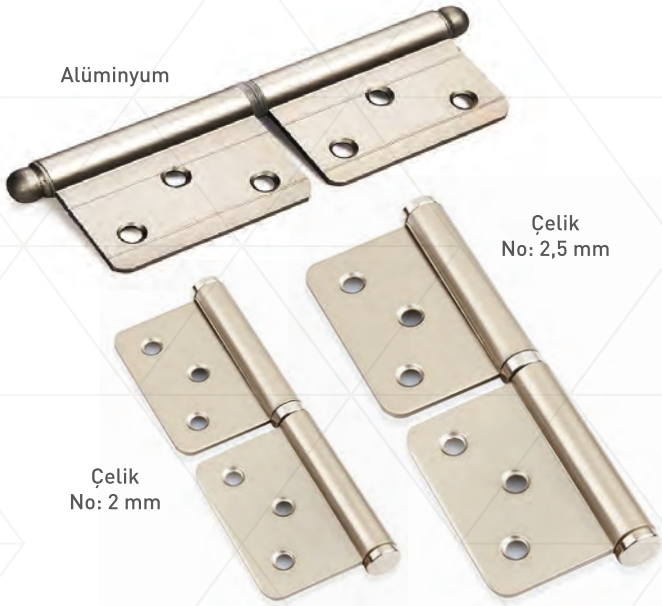

CERMAN VE ALÜMİNYUM YÖNSÜZ MENTEŞE

CERMAN DIRECTIONAL HINGE

123 Kod	★ Ürün Cinsi	📦 Kutu Adeti	📦 Koli Adeti	₺ Fiyat
ER-642	Çelik - No: 2 mm	20 Adet	240 Adet	32,00 ₺
ER-643	Çelik - No: 2,5 mm	20 Adet	240 Adet	36,00 ₺
ER-644	Alüminyum - 12 cm	35 Adet	420 Adet	50,00 ₺