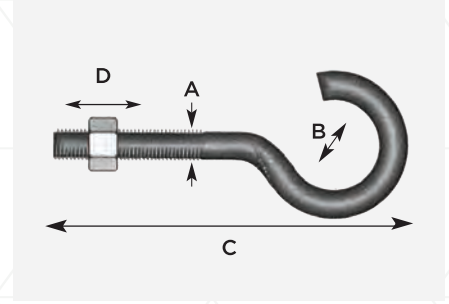

METRİK PİTON

METRIC EYE SCREWS