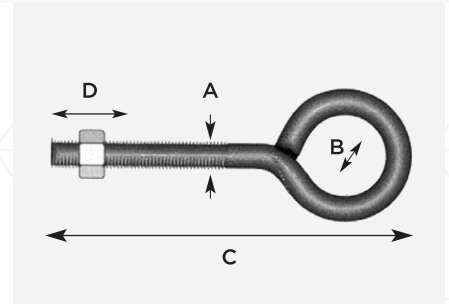

METRİK KAPALI PİTON

METRIC CLOSED SCREWS

Özel Kanca
M6