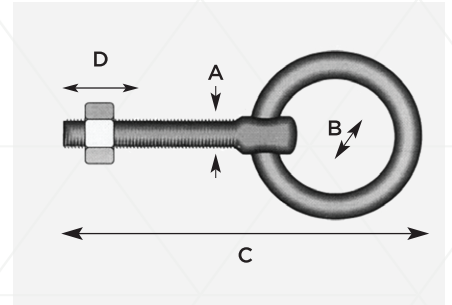

## HALKALI VİDA RING SCREWS

**Not:** Ayrıca çeşitli boy ve ebatlarda piton, vida ve kanca çeşitleri özel sipariş üzerine yapılabilmektedir.

123 Kod	★ Ürün Cinsi	A	B	C	D	Kutu Adeti	Koli Adeti	₺ Fiyat
ER-155	5 mm	5	30	95	38	50 Adet	600 Adet	10,00 ₺
ER-156	6 mm	6.35	30	105	38	50 Adet	600 Adet	12,00 ₺
ER-157	8 mm	7.50	30	110	58	50 Adet	600 Adet	16,00 ₺
ER-158	10 mm	8.80	35	130	70	30 Adet	360 Adet	24,00 ₺

## HALKALI CİVATA RING BOLTS

**Not:** Ürünlerde somun bulunmaktadır.

123 Kod	★ Ürün Cinsi	A	B	C	D	Kutu Adeti	Koli Adeti	₺ Fiyat
ER-150	M5	5	30	95	38	50 Adet	600 Adet	11,00 ₺
ER-151	M6	6.35	30	105	38	50 Adet	600 Adet	13,00 ₺
ER-152	M8	7.50	30	110	58	50 Adet	600 Adet	17,00 ₺
ER-153	M10	8.80	35	130	70	30 Adet	360 Adet	26,00 ₺