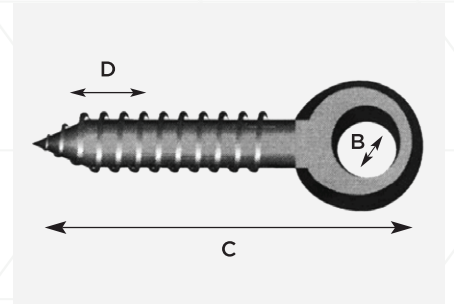

GÖZLÜ VİDA
EYED SCREW

Not: Ayrıca çeşitli boy ve ebatlarda piton, vida ve kanca çeşitleri özel sipariş üzerine yapılabilmektedir.

123 Kod	★ Ürün Cinsi	📦 Kutu Adeti	📦 Koli Adeti	₺ Fiyat
ER-165	M5	100 Adet	3.000 Adet	6,80 ₺
ER-166	M6	50 Adet	1.500 Adet	7,80 ₺
ER-167	M8	50 Adet	1.500 Adet	10,00 ₺
ER-168	M10	50 Adet	600 Adet	17,50 ₺