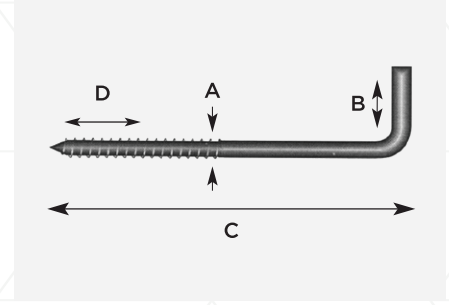

123 Kod	★ Ürün Cinsi	A	B	C	D	Kutu Adeti	Koli Adeti	₺ Fiyat
ER-210	3	3.00	13	30	13	100 Adet	6.000 Adet	1,60 ₺
ER-211	4	3.50	13	40	18	100 Adet	6.000 Adet	1,80 ₺
ER-212	5	4.00	13	50	30	100 Adet	3.000 Adet	2,00 ₺
ER-213	6	4.00	13	60	30	100 Adet	3.000 Adet	2,60 ₺
ER-214	7	4.20	13	70	35	100 Adet	2.000 Adet	3,00 ₺
ER-215	8	4.50	13	80	35	100 Adet	2.000 Adet	3,40 ₺
ER-216	Pano Çivisi 3,5x80	3.50	13	80	35	200 Adet	4.000 Adet	3,00 ₺