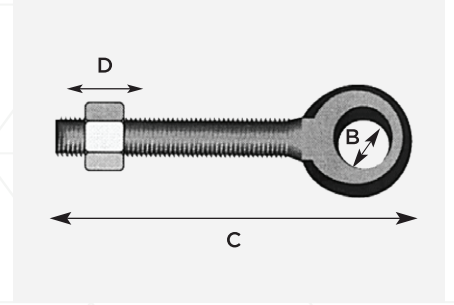

GÖZLÜ CİVATA
EYE BOLT

Not: Ayrıca çeşitli boy ve ebatlarda piton, vida ve kanca çeşitleri özel sipariş üzerine yapılabilmektedir.

123 Kod	★ Ürün Cinsi	📦 Kutu Adeti	📦 Koli Adeti	₺ Fiyat
ER-160	M5	100 Adet	3.000 Adet	7,00 ₺
ER-161	M6	50 Adet	1.500 Adet	8,00 ₺
ER-162	M8	50 Adet	1.500 Adet	11,00 ₺
ER-163	M10	50 Adet	600 Adet	18,00 ₺