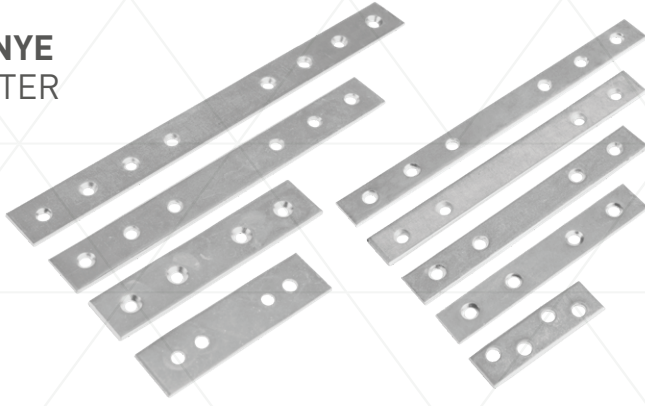

DÜZ GÖNYE
FLAT MITER

123 Kod	★ Ürün Cinsi	📦 Koli Adeti	₺ Fiyat
ER-700	15x50	100 Adet	2,40 ₺
ER-701	15x70	100 Adet	2,70 ₺
ER-702	15x90	100 Adet	3,20 ₺
ER-703	15x110	100 Adet	3,40 ₺
ER-704	15x130	100 Adet	4,10 ₺
ER-705	15x150	100 Adet	4,40 ₺
ER-706	20x50	100 Adet	3,40 ₺
ER-707	20x70	100 Adet	4,10 ₺
ER-708	20x90	100 Adet	4,80 ₺
ER-709	20x110	100 Adet	5,40 ₺
ER-710	20x130	100 Adet	6,80 ₺
ER-711	20x150	100 Adet	7,80 ₺
ER-712	20x170	100 Adet	9,30 ₺
ER-713	20x190	100 Adet	11,00 ₺