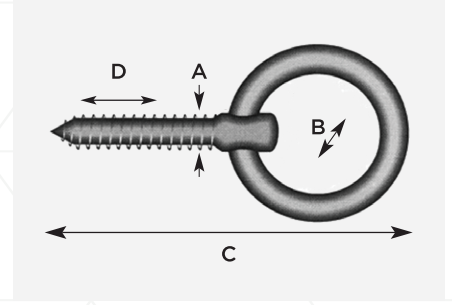

HALKALI VİDA RING SCREWS