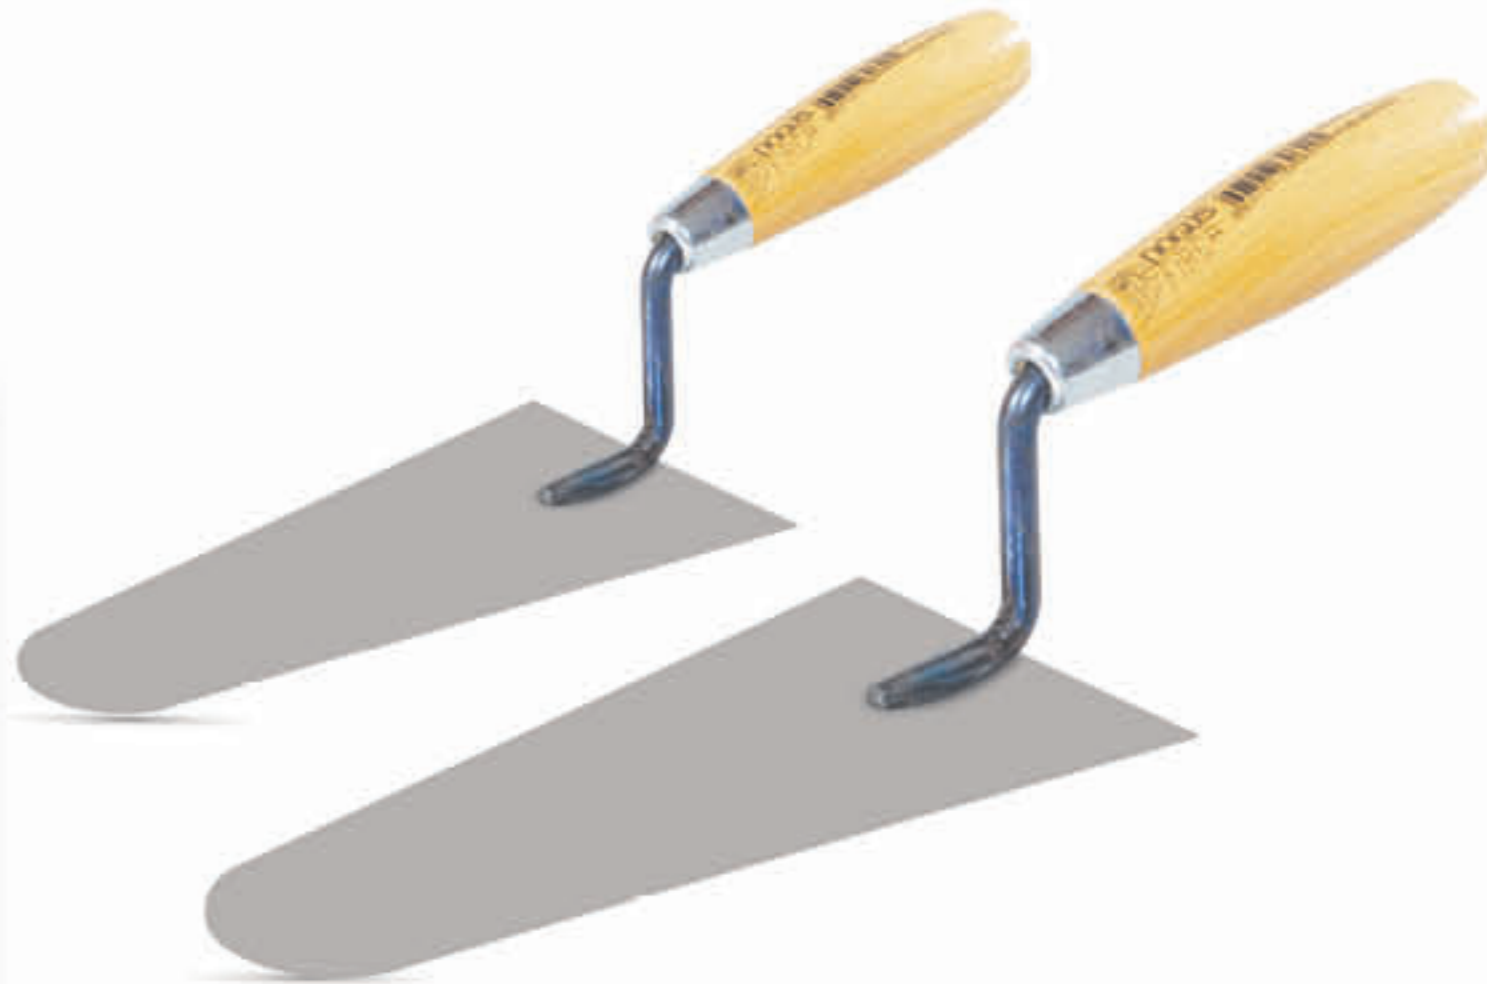

AHŞAP SAPLI SIVACI MALALARI

123 Kod	★ Ürün Cinsi	📦 Koli Adedi	₺ Ürün Adet Fiyatı
30 618	No: 18	12 Adet	200.00 ₺
30 620	No: 20	12 Adet	210.00 ₺
30 622	No: 22	12 Adet	215.00 ₺
30 624	No: 24	12 Adet	220.00 ₺

Ürün Özellikleri

- Paslanmaz çelik ve yay çeliğinden imal edilmiştir.
- Sap kısmı tabana, özel kaynak sistemi ile kaynatılmıştır.
- Sap fırınlanmış kayın ağacından imal edilmiştir.