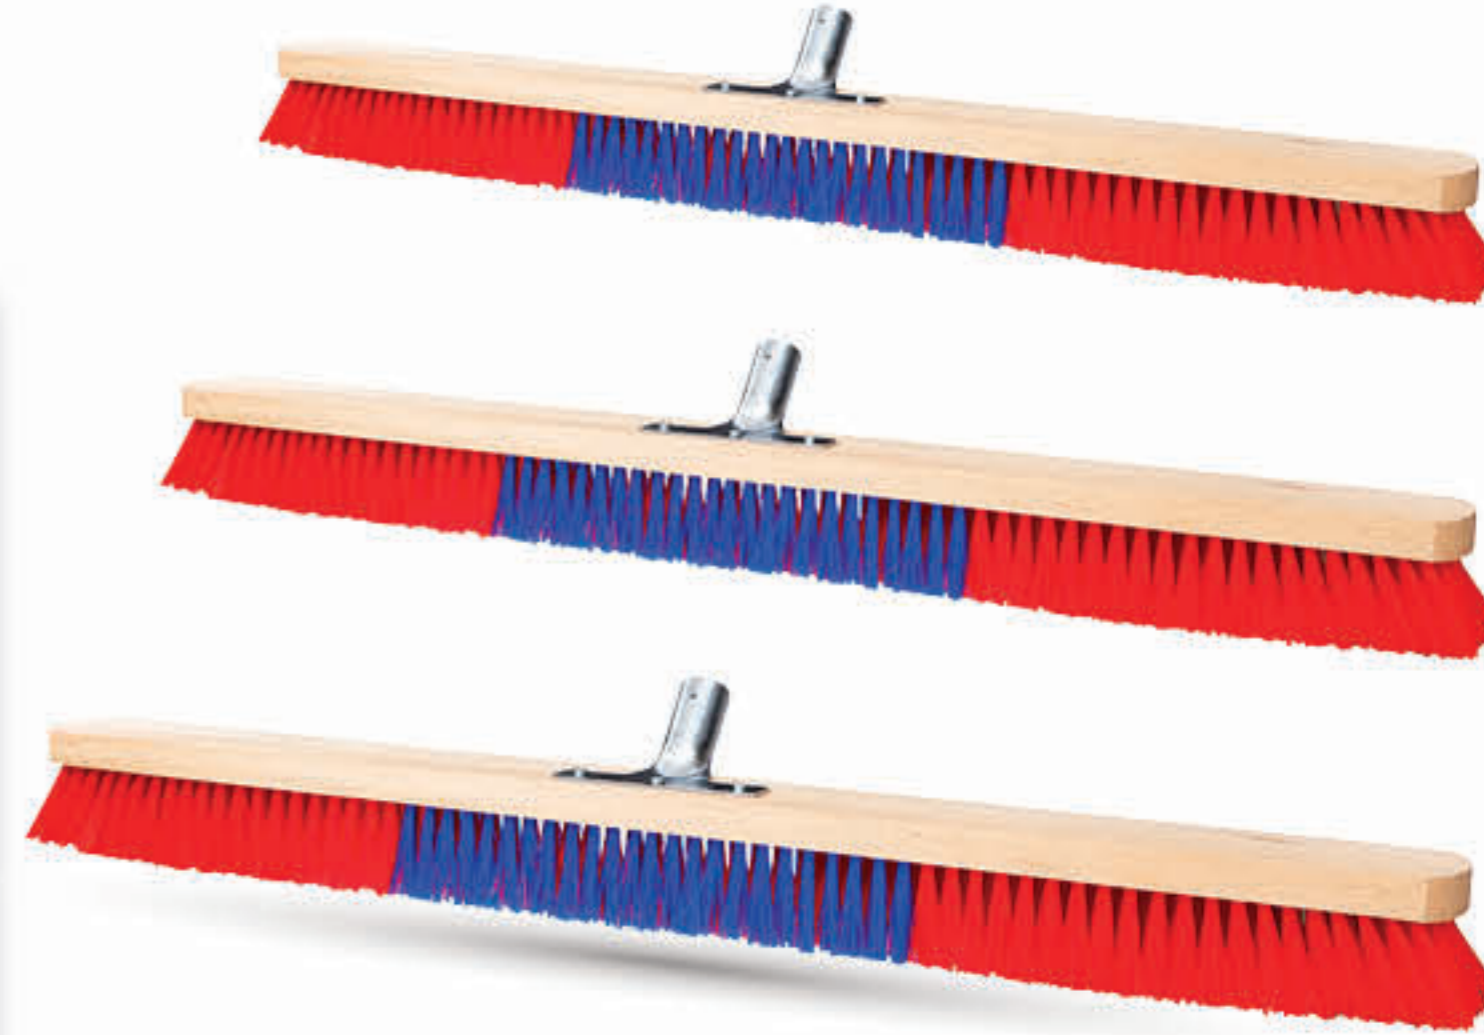

AHŞAP ALAN FIRÇALARI SERT

123 Kod	📏 Ebat	📦 Koli İçi Adedi	₺ Ürün Adet Fiyatı
10 151	40 cm	12 Adet	220.00 ₺
10 152	50 cm	12 Adet	260.00 ₺
10 153	60 cm	12 Adet	290.00 ₺
10 154	80 cm	12 Adet	340.00 ₺
10 155	100 cm	12 Adet	450.00 ₺