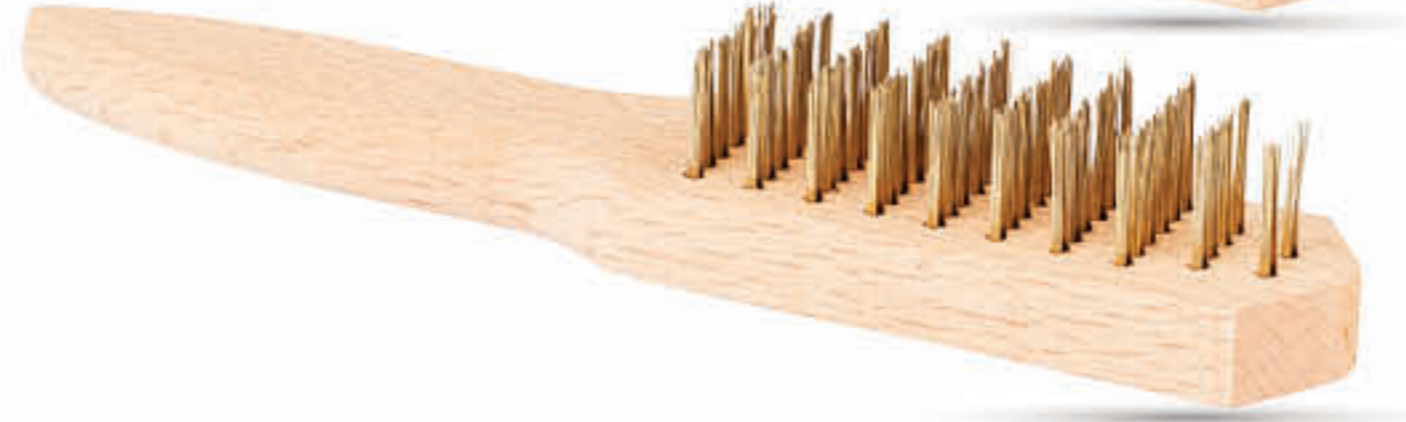

AHŞAP SAPLI SARI ÇELİK TEL FIRÇALAR

123 Kod	Ebat	Koli Adedi	Ürün Adet Fiyatı
08 230	No: 3	12 Adet	55.00 ₺
08 240	No: 4	12 Adet	60.00 ₺
08 250	No: 5	12 Adet	63.00 ₺
08 260	No: 6	12 Adet	65.00 ₺

Ürün Özellikleri

- Dayanıklı çelik telden imal edilmiştir.
- Paslı ve temizlenmesi zor yüzeyleri kazıma işleminde kullanılır.