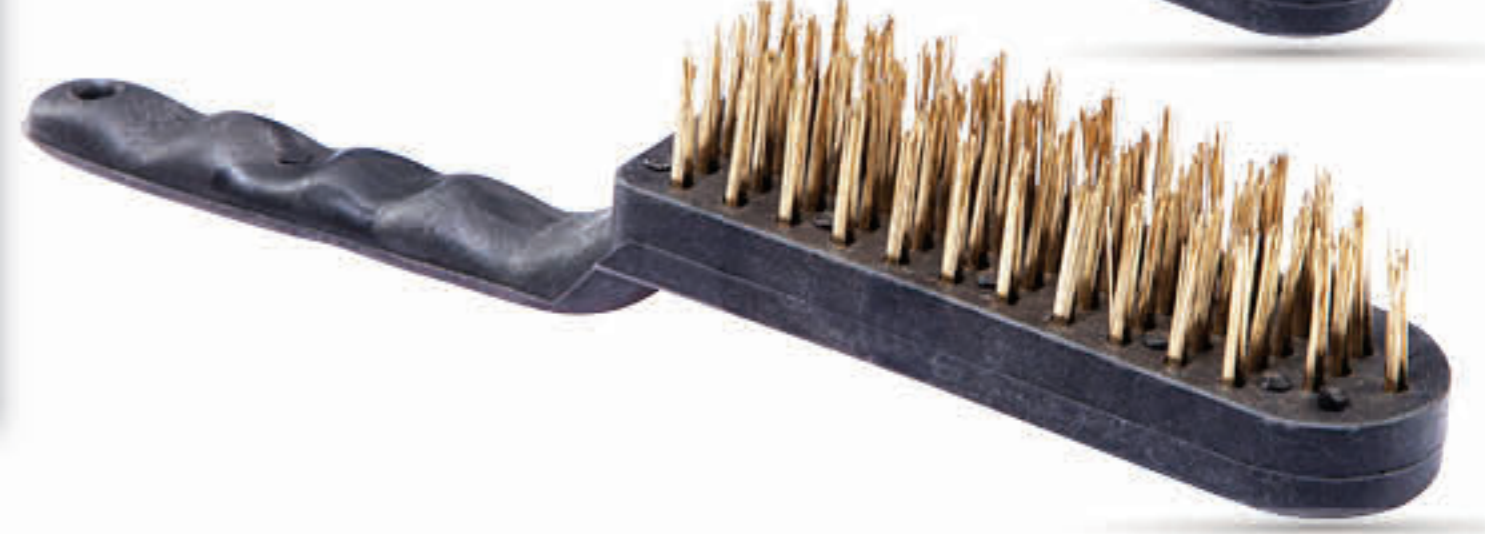

Ürün Özellikleri

- Çelik telden imal edilmiştir.
- Paslı ve temizlenmesi zor yüzeyleri kazıma işleminde kullanılır.

PLS. SAPLI SARI ÇELİK TEL FIRÇALAR

123 Kod	Ebat	Koli Adedi	Ürün Adet Fiyatı
08 040	No: 4	12 Adet	60.00 ₺
08 050	No: 5	12 Adet	62.50 ₺
08 060	No: 6	12 Adet	65.00 ₺