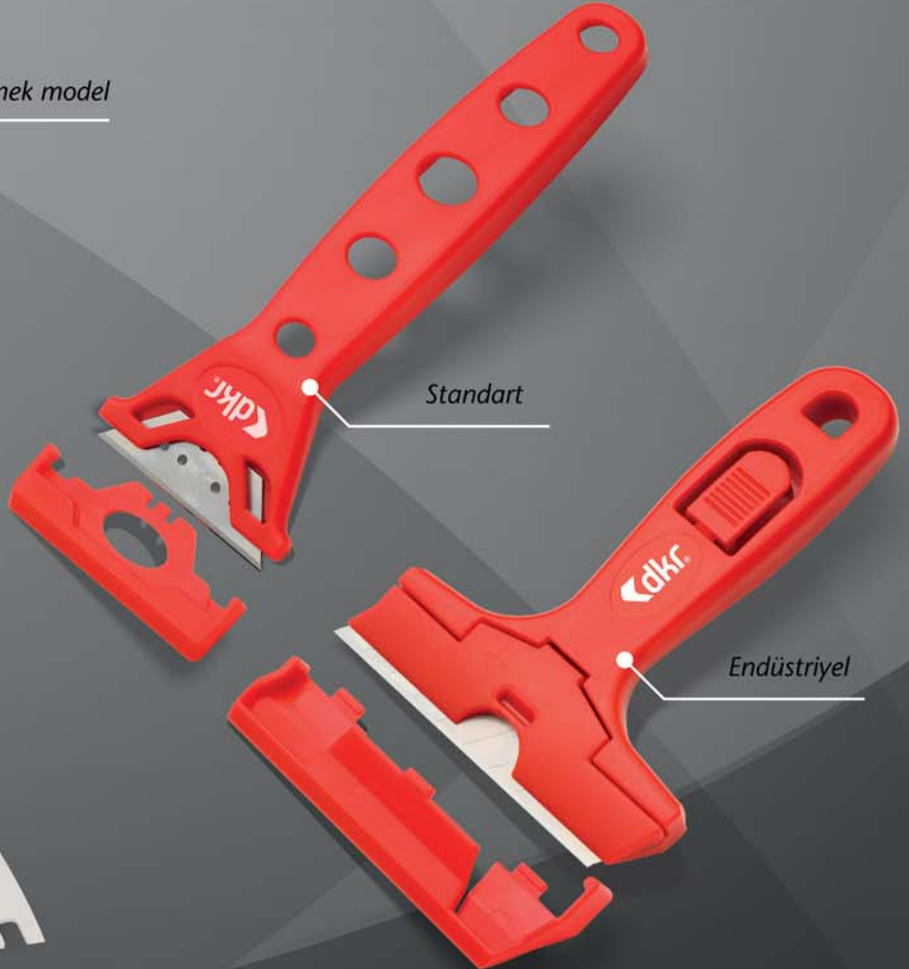

dkr®

YENİ

YENİ

Esnek İspatula

Esnek model

YENİ

Kazıma Bıçağı

Standart